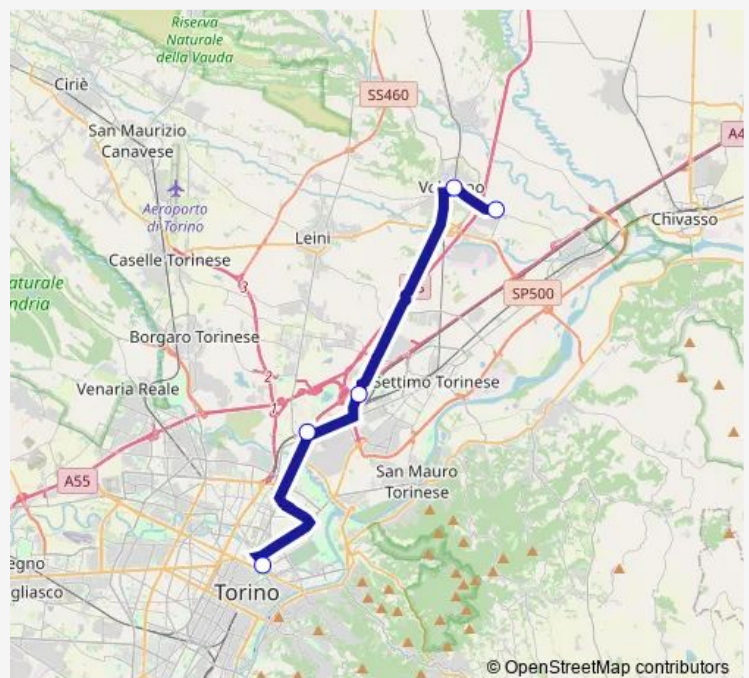

[Open route schedule](#)

Torino - Autostazione VIA Fiochetto Angolo Corso XI Febbraio

Torino - Park Stura - Corso Vercelli - Autostrada A4

Settimo Torinese - Strada Della Cebrosa - Motorizzazione

Volpiano - Stazione - Incrocio SP 17 - SP 39

SAN Benigno Canavese - Stazione Ferroviaria

SAN Benigno Canavese - Strada Dell'Alpina 2

SAN Benigno Canavese - Stabilimento Icsa - Stabilimento G.I.P.

Route schedule

Torino - Autostazione VIA Fiochetto Angolo Corso XI Febbraio — SAN Benigno Canavese - Stabilimento Icsa - Stabilimento G.I.P.

Monday	07:30-16:30
Tuesday	07:30-16:30
Wednesday	07:30-16:30
Thursday	07:30-16:30
Friday	07:30-16:30
Saturday	—
Sunday	—

Route info

Direction: Torino - Autostazione VIA Fiochetto Angolo Corso XI Febbraio

Stops: 7

Trip Duration: 0 hour 50 min

Direction

Torino - Autostazione VIA Fiochetto Angolo Corso XI Febbraio — Volpiano - Area Industriale VIA Brandizzo

5 stops

[Open route schedule](#)

Torino - Autostazione VIA Fiochetto Angolo Corso XI Febbraio