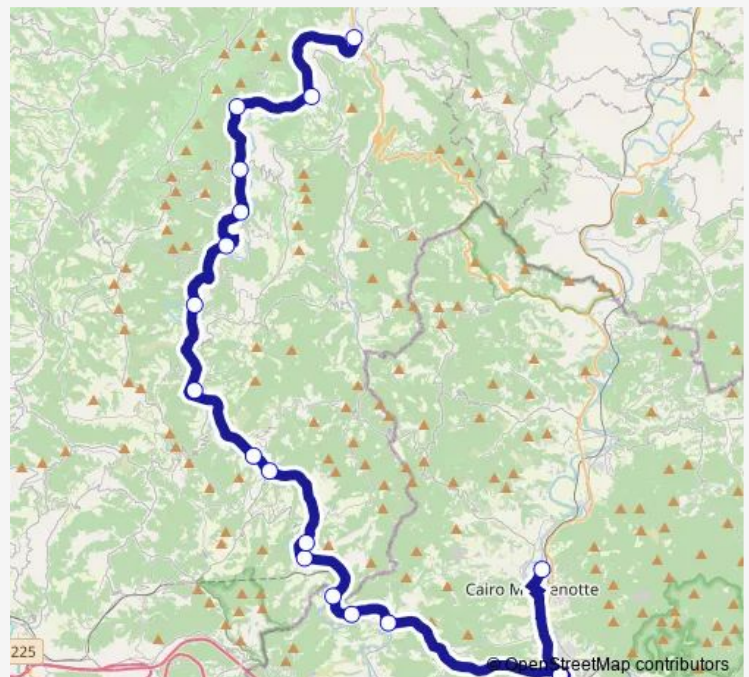

Wednesday 13:15

Thursday 13:15

Friday 13:15

Saturday —

Sunday —

Route info

Direction: Cairo Montenotte - V.25 Aprile(Istituto)

Stops: 18

Trip Duration: 1 hour 10 min

166 — Cortemilia - Monesiglio - Cengio - Carcare

Direction

Cortemilia - Deposito Geloso — Cairo Montenotte - V.25 Aprile(Istituto)

17 stops

[Open route schedule](#)

Cortemilia - Deposito Geloso

Bivio Bergolo - Ghiaie / Sp439 Bivio

Torre Bormida - Bivio Fontane

Bivio Levice - Sp439 Bivio Str.Levice

Gisuole - Sp439 VIA Valle Bormida 77

Gorzegno - Bivio Sp439/VIA DEI Tigli

Prunetto Sp439 - Galleria DI Prunetto

Wednesday 11:40

Thursday 11:40

Friday 11:40

Saturday —

Sunday —

Route info

Direction: Cortemilia - Deposito Geloso

Stops: 17