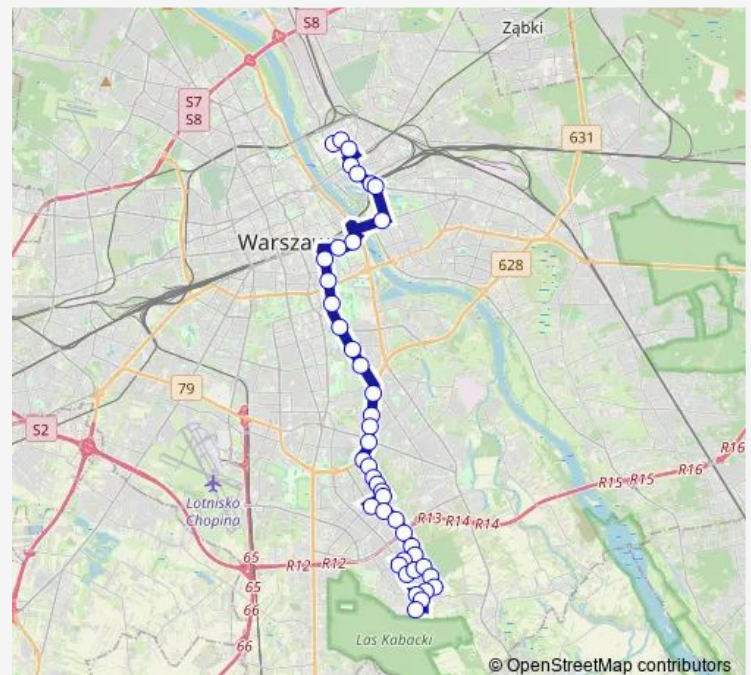

Sggw-Rektorat 02

Route schedule

Kabaty-STP 01 — Pl. Hallera 18

Monday 04:55-21:10

Tuesday 04:55-21:10

Wednesday 04:55-21:10

Thursday 04:55-21:10

Friday 04:55-21:10

Saturday 04:55-20:55

Sunday 04:55-20:55

Route info

Direction: Kabaty-STP 01

Stops: 45

Trip Duration: 1 hour 7 min

SGGW-Biblioteka 02

Arbuzowa 02

Nowoursynowska 02

Dolina Służewiecka 02

Bergamotki 02

Warneńska 02

Tor Stegny 02

Kostrzewskiego 52

Dolna 56

Spacerowa 52

Łazienki Królewskie 02

Pl. Na Rozdrożu 02

Piękna 02

Pl. Trzech Krzyży 02

Czerniakowska 01

Solec 01

Rondo Waszyngtona 04

Al. Zieleniecka 02