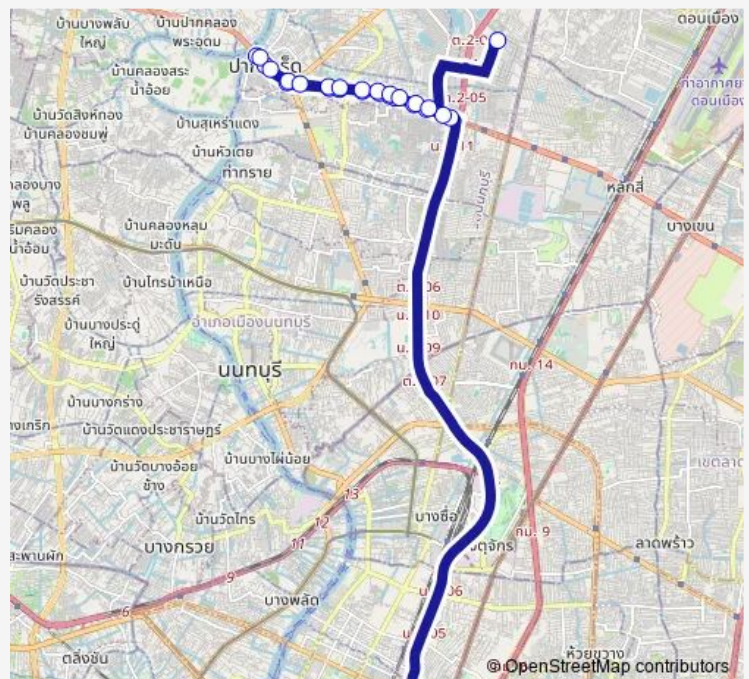

หน้าห้างทองแม่บ่อ;Gold Shop Mae Bo

ซอยบุญศรี,ตรงข้ามโรงพยาบาลวิภาวดี;Soi Bunsiri, Vibharam Hospital (Opposite)

ตรงข้ามเมเจอร์ฮอลลีวูดปากเกร็ด;Major Hollywood Pak Kret

Route schedule

อนุสาวรีย์ชัยสมรภูมิ (เกาะพหลโยธิน);Victory Monument (Phahon Yothin) — เมืองทองธานี;Mueang Thong Thani

Monday	00:00
Tuesday	00:00
Wednesday	00:00
Thursday	00:00
Friday	00:00
Saturday	00:00
Sunday	00:00

Route info

Direction: อนุสาวรีย์ชัยสมรภูมิ (เกาะพหลโยธิน);Victory Monument (Phahon Yothin)

Stops: 27

Trip Duration: 1 hour 1 min