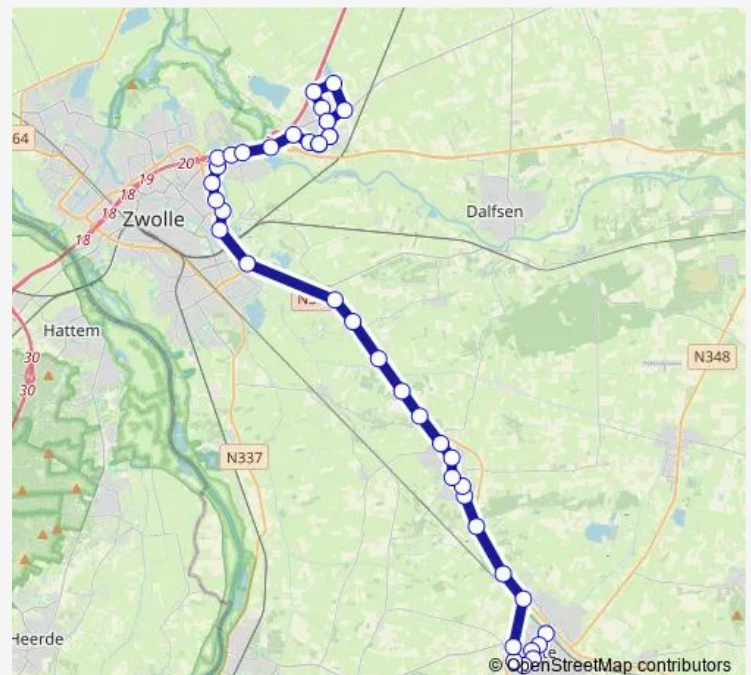

Wijthmen, Kroesenallee

Wijthmen, De Marslanden

**Route schedule**

Raalte, Station — Zwolle, Mindenstraat

Monday 06:38-18:48

Tuesday 06:38-18:48

Wednesday 06:38-18:48

Thursday 06:38-18:48

Friday 06:38-18:48

Saturday —

Sunday —

**Route info**

Direction: Raalte, Station

Stops: 42

Trip Duration: 1 hour 0 min

■ 166 — Raalte - Zwolle Hessenpoort

**BusMaps**

Zwolle, Kuyerhuislaan

Zwolle, Dokter Hengeveldweg

Zwolle, Isala ziekenhuis

Zwolle, Stadion

Zwolle, Zwembad/Landstede

Zwolle, Vrolijkheid

Zwolle, Campherbeeklaan

Zwolle, Bergkloosterweg

Zwolle, Vechtbrug

Zwolle, Bentheimstraat

Zwolle, Bedrijvenpark Hessenpoort

Zwolle, Mindenstraat

Zwolle, Westfalenstraat

Zwolle, Siegenstraat

Zwolle, Ravensburgstraat