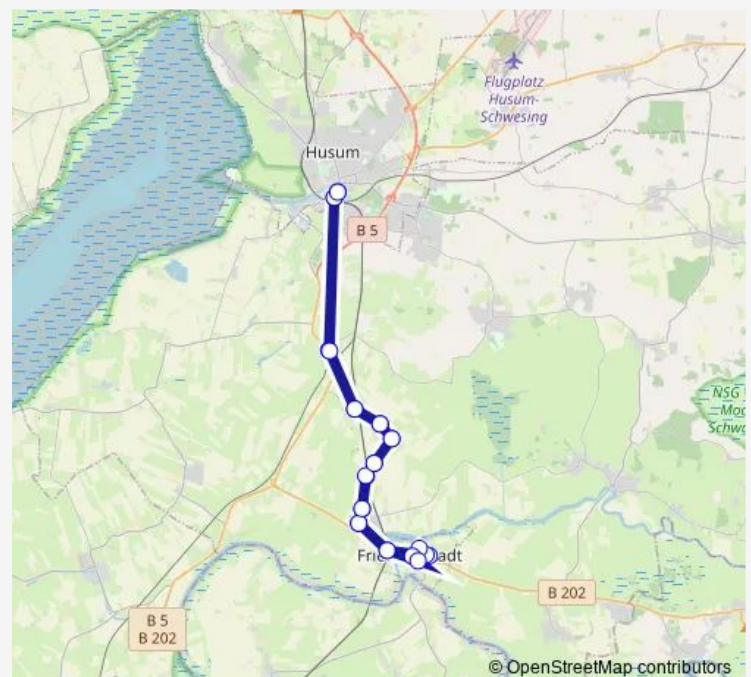

### Route schedule

Husum(Nordsee) Zob — Drage(Nordfriesl) Wendeplatz

Monday 13:20

Tuesday 13:20

Wednesday 13:20

Thursday 13:20

Friday 13:20

Saturday —

### Route info

Direction: Husum(Nordsee) Zob

Stops: 32

Trip Duration: 0 hour 44 min

Friedrichstadt Gewerbepark

Friedrichstadt Bahnhof

Friedrichstadt Gemeinschaftsschule

Friedrichstadt Schleswiger Straße