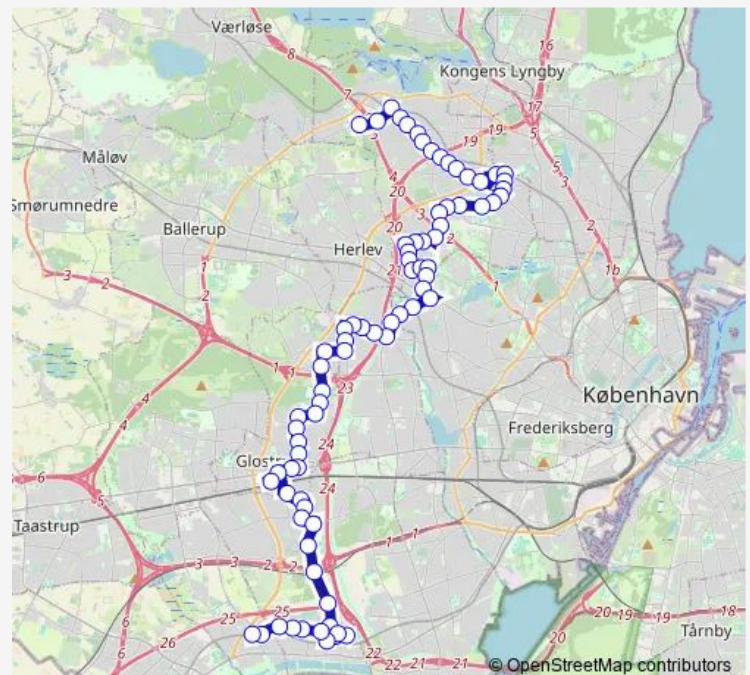

Direction

Vallensbæk St. — Værebroparken (Værebrovej)

82 stops

[Open route schedule](#)

Vallensbæk St.

Nøddebo Allé (Strandesplanaden)

Dyringparken (Strandesplanaden)

Hallingparken (Strandesplanaden)

Tranemosevej (Brøndbyvestervej)

Glostrup St.

Route schedule

Vallensbæk St. — Værebroparken (Værebrovej)

Monday 05:19-23:36

Tuesday 05:19-23:36

Wednesday 05:19-23:36

Thursday 05:19-23:36

Friday 05:19-23:36

Saturday 05:35-23:37

Sunday 06:35-23:37

Route info

Direction: Vallensbæk St.

Stops: 82

Trip Duration: 1 hour 26 min

Glostrup Centret (Hovedvejen)

Søndervangskolen (Hovedvejen)

Byparken (Byparkvej)

Digevangsvej (Byparkvej)

Langagervej (Byparkvej)

Rødkælkevej (Byparkvej)

Stenager (Fraligsvej)

Hvissingevej (Birkeskoven)

Skovsletten (Oxbjergvej)