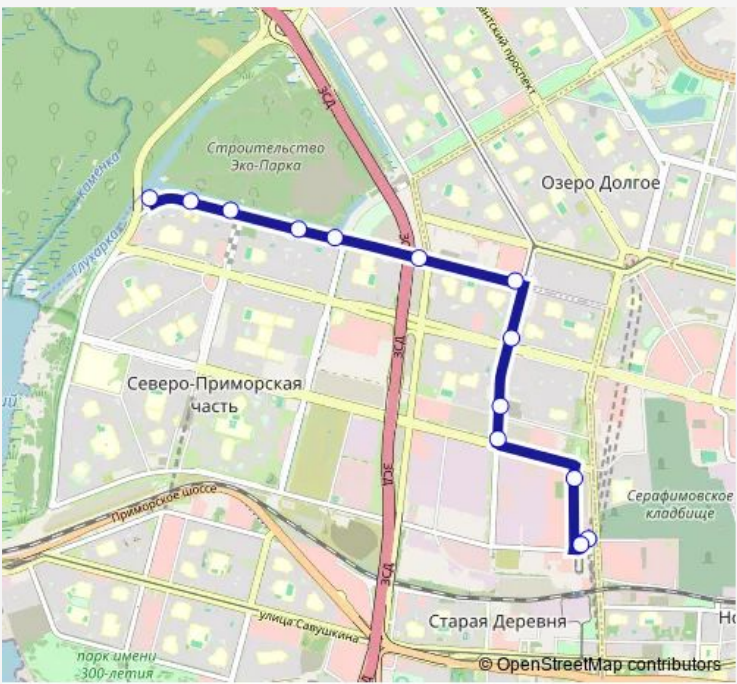

Bus 166 Станция Метро Старая Деревня - Камышовая ул.

[Go to website](#)

Direction
 Камышовая ул., д. 56 — Станция Метро Старая Деревня, Посадки И Высадки Нет
 13 stops
[Open route schedule](#)

- Камышовая ул., д. 56
- Поликлиника
- Туристская ул.
- Камышовая ул.,38
- Яхтенная ул.
- Планерная ул.
- Камышовая ул. уг. Стародеревенской ул.
- Богатырский пр.
- Ситцевая ул.
- Стародеревенская ул.
- Гаккелевская ул.
- ст. Метро Старая Деревня Высадка
- Станция Метро Старая Деревня, Посадки И Высадки Нет

Route schedule
 Камышовая ул., д. 56 — Станция Метро Старая Деревня, Посадки И Высадки Нет

Monday	05:50-00:50 ⁺¹
Tuesday	05:50-00:50 ⁺¹
Wednesday	05:50-00:50 ⁺¹
Thursday	05:50-00:50 ⁺¹
Friday	05:50-00:50 ⁺¹
Saturday	06:20-00:50 ⁺¹
Sunday	06:20-00:50 ⁺¹

Route info
 Direction: Камышовая ул., д. 56
 Stops: 13
 Trip Duration: 0 hour 17 min

■ 166 — Станция Метро Старая Деревня - Камышовая ул. **BusMaps**

Direction

Станция Метро Старая Деревня, Посадки И Высадки Нет — Камышовая ул., д. 56

Route info

Direction: Станция Метро Старая Деревня, Посадки И Высадки Нет

Stops: 13

Trip Duration: 0 hour 19 min

166 Bus time schedules and route maps are available in an offline PDF at busmaps.com. Use the busmaps.com website to see live bus times, train schedule or subway schedule, and step-by-step directions for all public transit in Saint Petersburg