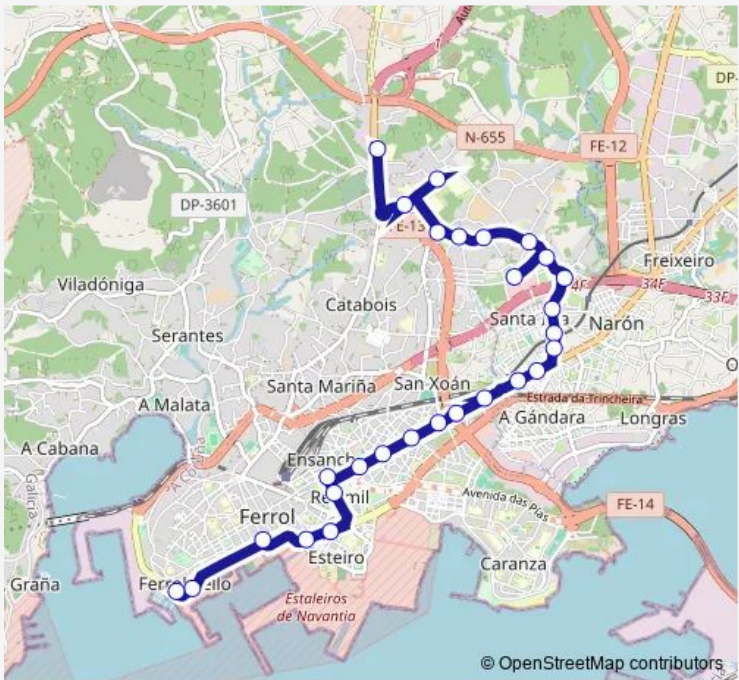

Bus XG642022 Hospital Novoa Santos - Porto

[Go to website](#)

Direction
 Hospital Novoa Santos — Porto
 28 stops
[Open route schedule](#)

- Hospital Novoa Santos
- Hospital Naval
- Residencia A. M.
- Madeiras Noroeste
- Masía
- Vinculeiro
- A Pallota
- C.C. Parque Ferrol
- Tapicería (Cuartel)
- Igrexa Santa Icíá
- A Solaina
- Ponte
- Pavillón Santa Icíá
- Colexio Chamorro
- Vivendas DA Mariña Narón
- Castelos
- Rotonda SAN Xoan
- SAN Xoan
- Faxardo Ec
- O Inferniño
- Porta Nova

Route schedule
 Hospital Novoa Santos — Porto

Monday	06:45-15:15
Tuesday	06:45-15:15
Wednesday	06:45-15:15
Thursday	06:45-15:15
Friday	06:45-15:15
Saturday	—
Sunday	—

Route info
 Direction: Hospital Novoa Santos
 Stops: 28
 Trip Duration: 0 hour 45 min

■ XG642022 — Hospital Novoa Santos - Porto **BusMaps**

P. Pérez Villamil

Euskadi

Campus Univ. Esteiro

Avenida DE Esteiro

Praza De Galicia

Praza Vella

Porto