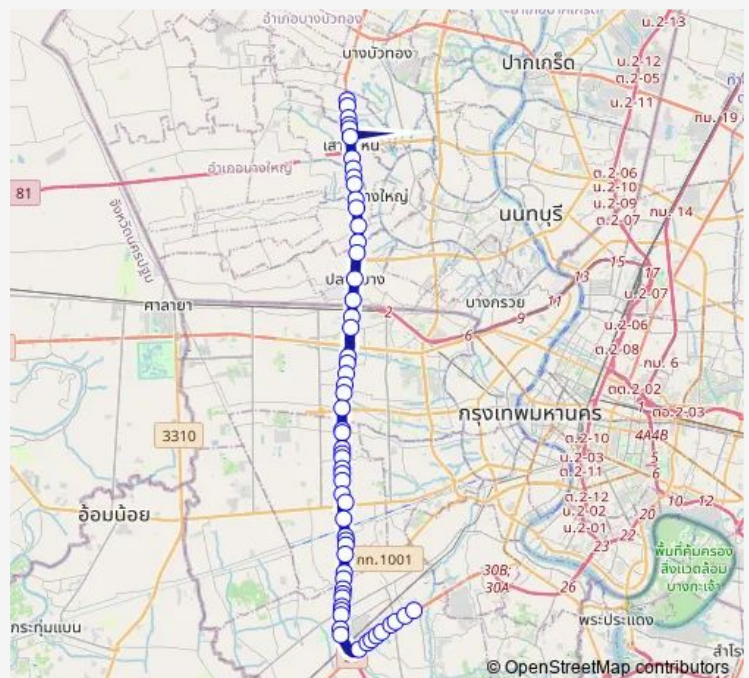

โรงเรียนเทพศิรินทร์นนทบุรี;Debsirin Nonthaburi School

วัดศรีเรืองบุญ;Wat Sri Ruangbun

หมู่บ้านมณฑกานต์;Monthakan Village

Route schedule

ท่ารถ MRT คลองบางไผ่ (สาย 2-29);MRT Khlong Bangphai Bus Terminal (Line 2-29) — เซ็นทรัลพระราม 2;Centralplaza Rama 2

Monday 00:01

Tuesday 00:01

Wednesday 00:01

Thursday 00:01

Friday 00:01

Saturday 00:01

Sunday 00:01

Route info

Direction: ท่ารถ MRT คลองบางไผ่ (สาย 2-29);MRT Khlong Bangphai Bus Terminal (Line 2-29)

Stops: 59

Trip Duration: 2 hour 19 min

ก่อนถนนสวนผัก (ฝั่งวงแหวน);Before Suanphak Road
(Wongwaen Side)

ศูนย์รวมรถยนต์พีเซ็นเตอร์;P Center Showroom