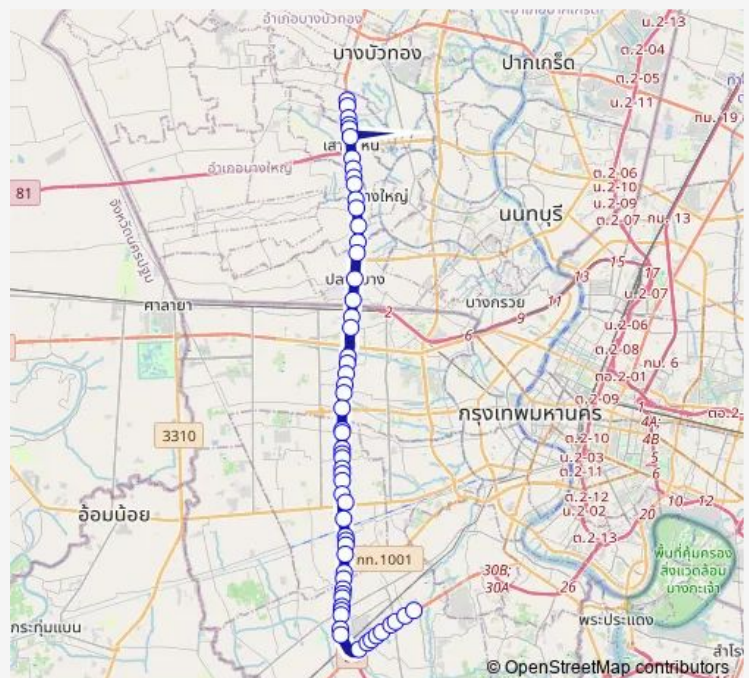

โรงเรียนเทพศิรินทร์นนทบุรี;Debsirin Nonthaburi School

วัดศรีเรืองบุญ;Wat Sri Ruangbun

หมู่บ้านมณฑกานต์;Monthakan Village

Route schedule

ท่ารถ MRT คลองบางไผ่ (สาย 2-29);Mrt Khlong Bangphai Bus Terminal (Line 2-29) — เซ็นทรัลพระราม 2;Centralplaza Rama 2

Monday 00:01

Tuesday 00:01

Wednesday 00:01

Thursday 00:01

Friday 00:01

Saturday 00:01

Sunday 00:01

Route info

Direction: ท่ารถ MRT คลองบางไผ่ (สาย 2-29);Mrt Khlong Bangphai Bus Terminal (Line 2-29)

Stops: 59

Trip Duration: 2 hour 19 min

ก่อนถนนสวนผัก (ฝั่งวงแหวน);Before Suanphak Road
(Wongwaen Side)

ศูนย์รวมรถยนต์พีเซ็นเตอร์;P Center Showroom