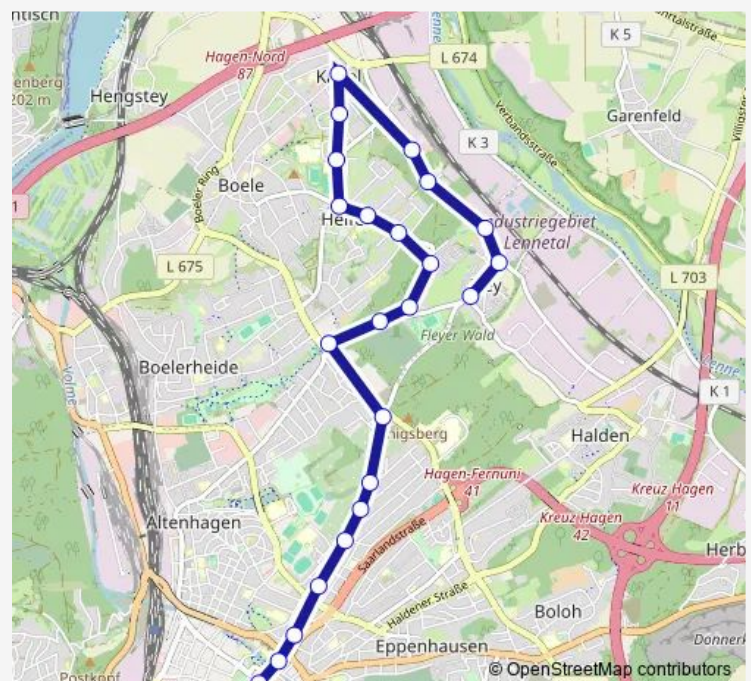

Hagen Weidekampstr.

Hagen Waldfriedhof

Hagen Loxbaum

Hagen Hoheleye

Hagen Steubenstr.

Hagen Fahrenbecke

Hagen Goebenstr./Wohnungsv Ha.

Hagen Aschenbergstr.

Hagen Ruhrstr.

Route schedule

Hagen Heigarenweg — Hagen Stadtmitte/Volme Galerie

Monday 07:19

Tuesday 07:19

Wednesday 07:19

Thursday 07:19

Friday 07:19

Saturday —

Sunday —

Route info

Direction: Hagen Heigarenweg

Stops: 23

Trip Duration: 0 hour 28 min

E16

Hagen Emilienplatz