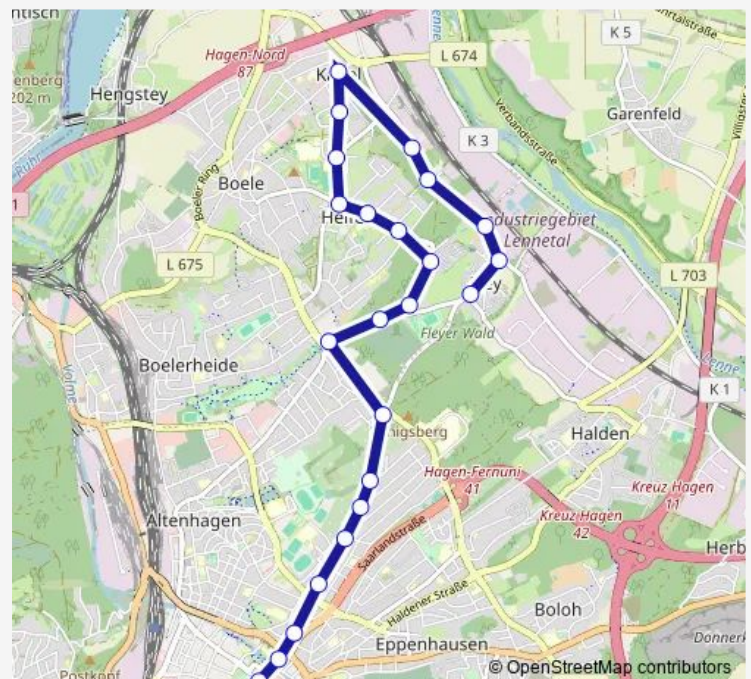

Hagen Weidekampstr.

Hagen Waldfriedhof

Hagen Loxbaum

Hagen Hoheleye

Hagen Steubenstr.

Hagen Fahrenbecke

Hagen Goebenstr./Wohnungsv Ha.

Hagen Aschenbergstr.

Hagen Ruhrstr.

Route schedule

Hagen Heigarenweg — Hagen Stadtmitte/Volme Galerie

Monday 07:19

Tuesday 07:19

Wednesday 07:19

Thursday 07:19

Friday 07:19

Saturday —

Sunday —

Route info

Direction: Hagen Heigarenweg

Stops: 23

Trip Duration: 0 hour 28 min

E16

Hagen Emilienplatz