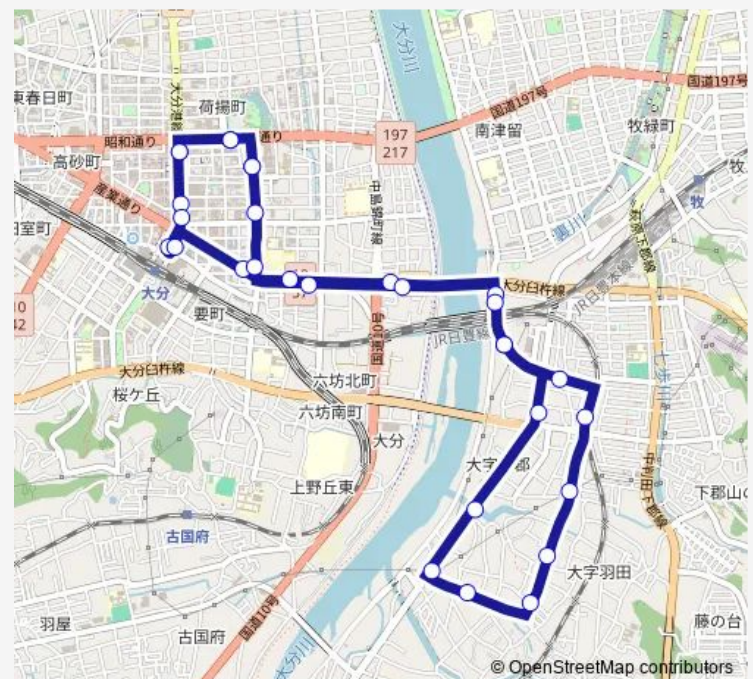

下郡バイパス入口

バイパス羽田

バイパス片島

片島中

滝尾校区公民館前

羽田

羽田入口

下郡中央

下郡

下郡工業団地

滝尾橋東

Route schedule

県庁正門前 — 大分駅前

Monday 08:58-13:13

Tuesday 08:58-13:13

Wednesday 08:58-13:13

Thursday 08:58-13:13

Friday 08:58-13:13

Saturday 12:53

Sunday 10:14-12:54

Route info

Direction: 県庁正門前

Stops: 30

Trip Duration: 0 hour 40 min

■ E16 — 羽田循環線

錦町三丁目

顕徳町

金池

コンパルホール入口

県庁正門前

大分市役所合同新聞社前

竹町