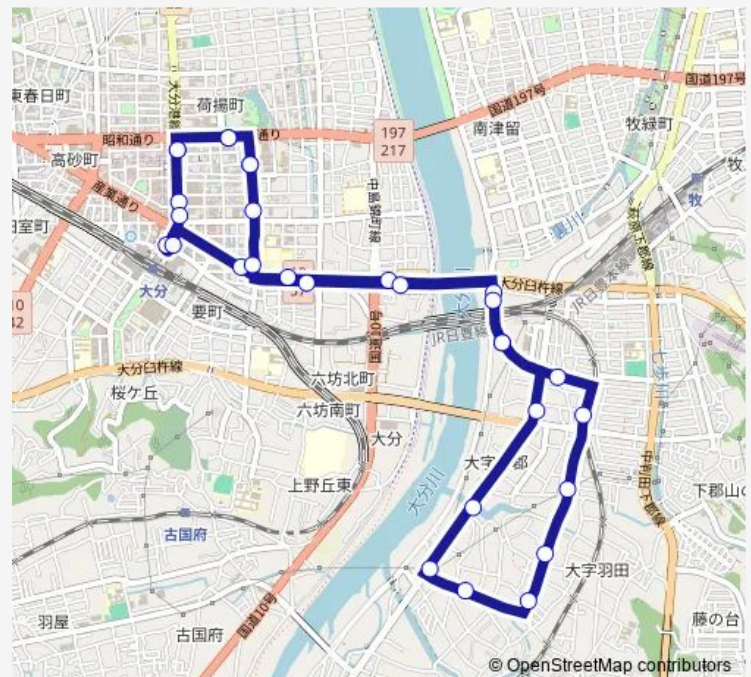

下郡バイパス入口

バイパス羽田

バイパス片島

片島中

滝尾校区公民館前

羽田

羽田入口

下郡中央

Thursday 08:58-13:13

Friday 08:58-13:13

Saturday 12:53

Sunday 10:14-12:54

Route info

Direction: 県庁正門前

Stops: 30

Trip Duration: 0 hour 39 min

■ E16 — 羽田循環線

錦町三丁目

顕徳町

金池

コンパルホール入口

県庁正門前

大分市役所合同新聞社前

竹町

Route info

Direction: 大分駅前

Stops: 26

Trip Duration: 0 hour 32 min

E16 Bus time schedules and route maps are available in an offline PDF at busmaps.com. Use the busmaps.com website to see live bus times, train schedule or subway schedule, and step-by-step directions for all public transit in Oita