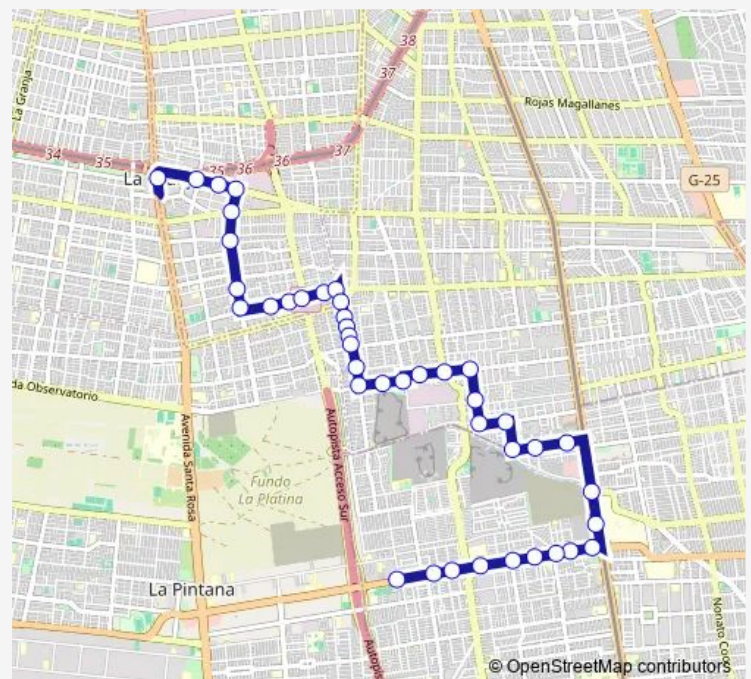

Pf77-Avenida Gabriela / esq. Calle 1

Pf78-Parada 7 / Paradero 31 Av. Vicuña Mackenna

Pf272-Parada 2 / (M) Hospital Sótero del Río

Pf824-Parada 4 / Hospital de Niños

Pf770-Parada 4 / Portal Concha Y Toro

Pe600-Elisa Correa / esq. Giovanni Mochi

Pe601-Elisa Correa / esq. Verde

Pe1299-Elisa Correa / esq. Rucalín

Pe1303-Rucalín / esq. S. Sanfuentes

Pe602-Salvador Sanfuentes / esq. Concordia

Route schedule

Pf1010-Rosa Ester / esq. Los Cipreses — Pe294-Los Franciscanos / esq. Av. Santa Rosa

Monday 00:00

Tuesday 00:00

Wednesday 00:00

Thursday 00:00

Friday 00:00

Saturday 00:00

Sunday 00:00

Route info

Direction: Pf1010-Rosa Ester / esq. Los Cipreses

Stops: 46

Trip Duration: 0 hour 41 min

E16 — Gabriela - (M) Santa Rosa

Pe603-Concordia / esq. Guacolda

Pe604-Los Gladiolos / esq. María Elena

Pe605-María Elena / esq. Av. Santa Raquel