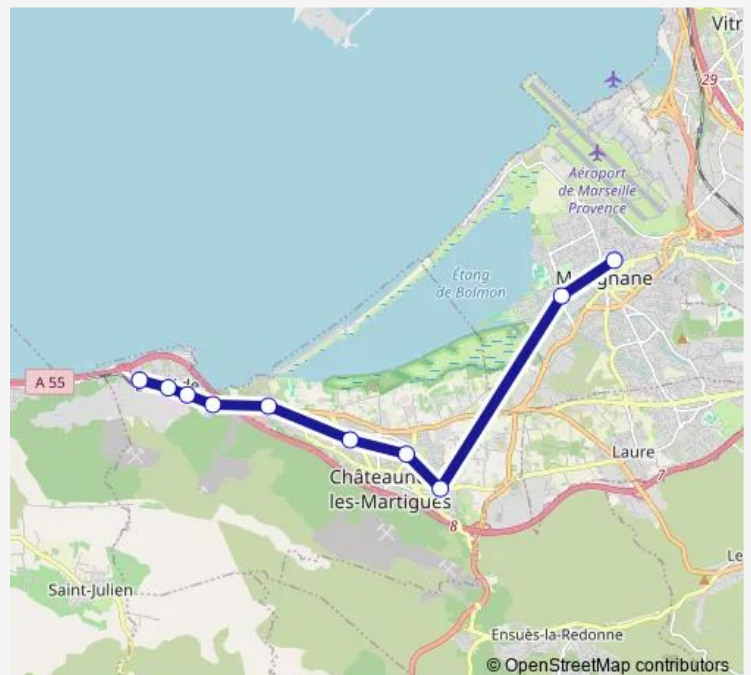

Le Vallon

La Glacière

La Sablière

Mairie Annexe

La Poste La Mède

Raffinerie

## Route schedule

Lycée Blériot — Raffinerie

Monday	17:40
Tuesday	17:40
Wednesday	12:05
Thursday	17:40
Friday	17:40
Saturday	—
Sunday	—

## Route info

Direction: Lycée Blériot

Stops: 10

Trip Duration: 0 hour 55 min

S103 — Châteauneuf - LYC Genevoix Blériot

**Direction**

Raffinerie — Lycée Blériot

10 stops

[Open route schedule](#)

Raffinerie

La Poste La Mède

Mairie Annexe

La Sablière

La Glacière

Le Vallon

La Chapelle