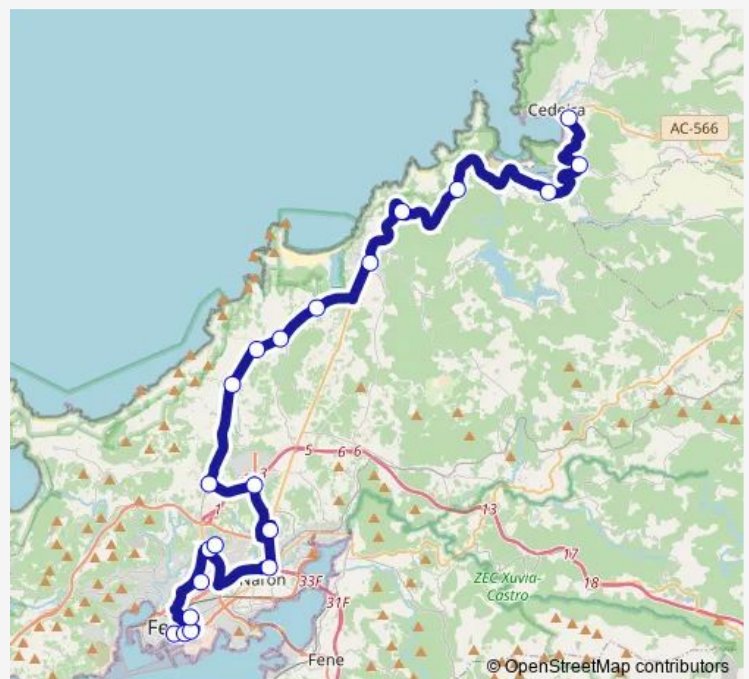

Bus Xg640030 Praza de Galicia-Cedeira E.A. (por Concello de Narón)

[Go to website](#)

Direction

Plaza de Galicia — Cedeira E.A.

21 stops

[Open route schedule](#)

- Plaza de Galicia
- Avenida DE Esteiro
- Campus Univ. Esteiro
- Praza DE España
- San Pablo
- Residencia A. M.
- Hospital Naval
- Rotonda E. Castela/E. Ced
- Polígono As Lagoas
- 1ª Rot. RÍO DO Pozo
- San Mateo
- O Val
- Meirás (Marquesiña Entrad
- Meirás (Cooperativa)
- Lago
- Porta DO SOL (Marquesiña)
- Marnela
- Pantín
- Vilarrube
- Esteiro
- Cedeira E.A.

Route schedule

Plaza de Galicia — Cedeira E.A.

Monday	12:30
Tuesday	12:30
Wednesday	12:30
Thursday	12:30
Friday	12:30
Saturday	—
Sunday	—

Route info

Direction: Plaza de Galicia

Stops: 21

Trip Duration: 1 hour 10 min

■ Xg640030 — Praza de Galicia-Cedeira E.A. (por Concello de Narón)

Xg640030 Bus time schedules and route maps are available in an offline PDF at busmaps.com. Use the busmaps.com website to see live bus times, train schedule or subway schedule, and step-by-step directions for all public transit in Valdovino