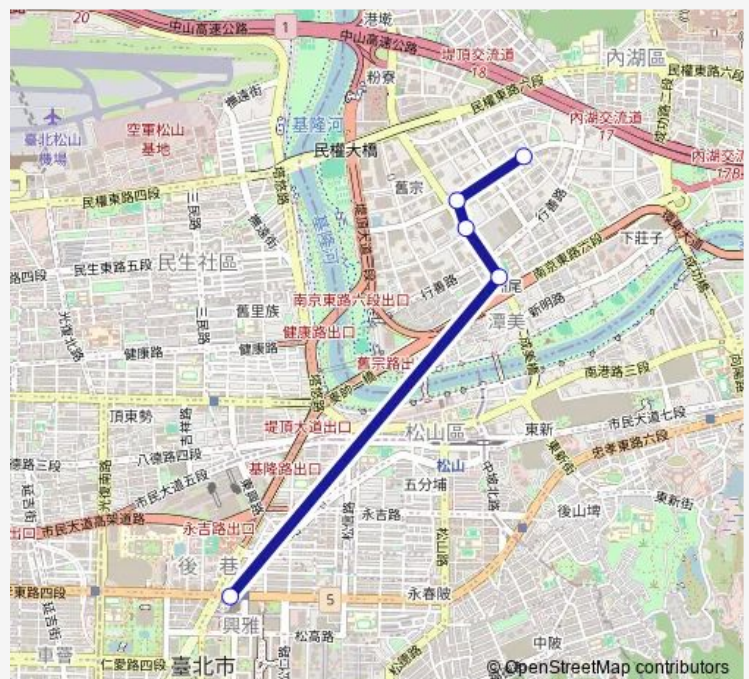

### Direction

捷運市政府站 — 精技大樓

5 stops

[Open route schedule](#)

捷運市政府站

潭美國小(舊宗)

新湖一路口

新湖舊宗路口

### Route schedule

捷運市政府站 — 精技大樓

Monday 07:35-08:25

Tuesday 07:35-08:25

Wednesday 07:35-08:25

Thursday 07:35-08:25

Friday 07:35-08:25

Saturday —

### Route info

Direction: 捷運市政府站

Stops: 5

Trip Duration: 15 hour 35 min

■ 內科通勤專車5 — 捷運市政府站-內湖(新湖二路)

## Direction

精技大樓 — 捷運市政府站

6 stops

[Open route schedule](#)

精技大樓

東南客運停車場

新湖一路口

潭美國小(舊宗)