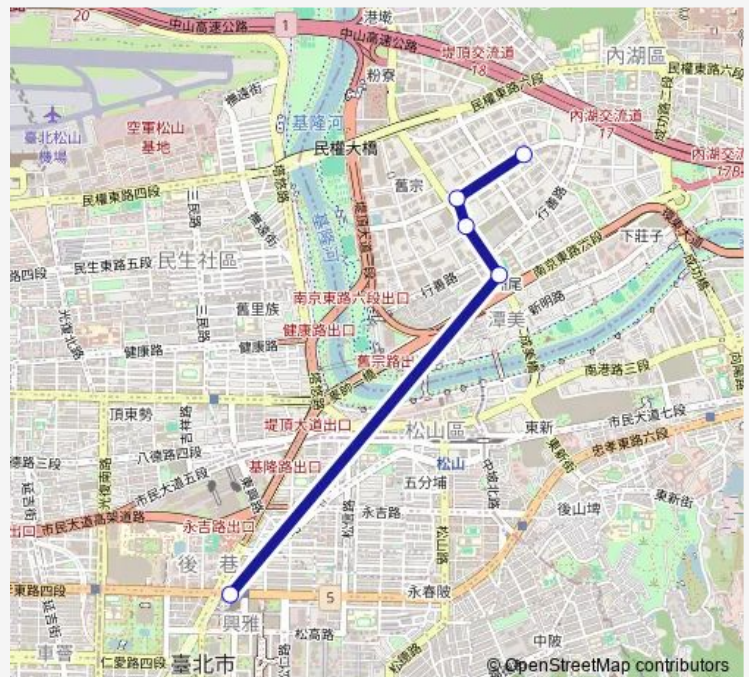

新湖一路口

新湖舊宗路口

精技大樓

Route schedule

捷運市政府站 — 精技大樓

Monday 07:35-08:25

Tuesday 07:35-08:25

Wednesday 07:35-08:25

Thursday 07:35-08:25

Friday 07:35-08:25

Saturday —

Sunday —

Route info

Direction: 捷運市政府站

Stops: 5

Trip Duration: 15 hour 35 min

■ 內科通勤專車5 — 捷運市政府站-內湖(新湖二路)

Direction

精技大樓 — 捷運市政府站

6 stops

[Open route schedule](#)

精技大樓

東南客運停車場

新湖一路口

潭美國小(舊宗)

松山高中(基隆路)

捷運市政府站

Route schedule

精技大樓 — 捷運市政府站

Monday	18:00-19:00
Tuesday	18:00-19:00
Wednesday	18:00-19:00
Thursday	18:00-19:00
Friday	18:00-19:00
Saturday	—
Sunday	—

Route info

Direction: 精技大樓