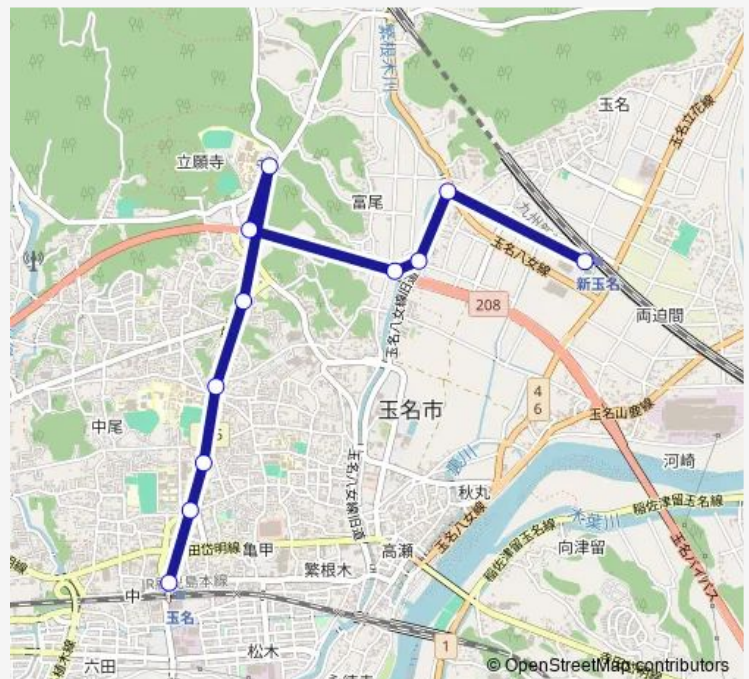

玉名温泉北入口

九州看護福祉大学

蛇ヶ谷公園前

富尾入口

富の尾橋

栗崎団地前

新玉名駅

### Route schedule

玉名駅前 — 新玉名駅

Monday 11:47-20:18

Tuesday 11:47-20:18

Wednesday 11:47-20:18

Thursday 11:47-20:18

Friday 11:47-20:18

Saturday 08:36-16:19

Sunday 08:36-16:19

### Route info

Direction: 玉名駅前

Stops: 11

Trip Duration: 0 hour 17 min

■ 玉名駅前→北稜高校前 ~ 看護福祉大学→新玉名駅

BusMaps

Bus time schedules and route maps are available in an offline PDF at [busmaps.com](https://busmaps.com). Use the [busmaps.com](https://busmaps.com) website to see live bus times, train schedule or subway schedule, and step-by-step directions for all public transit in Tamana