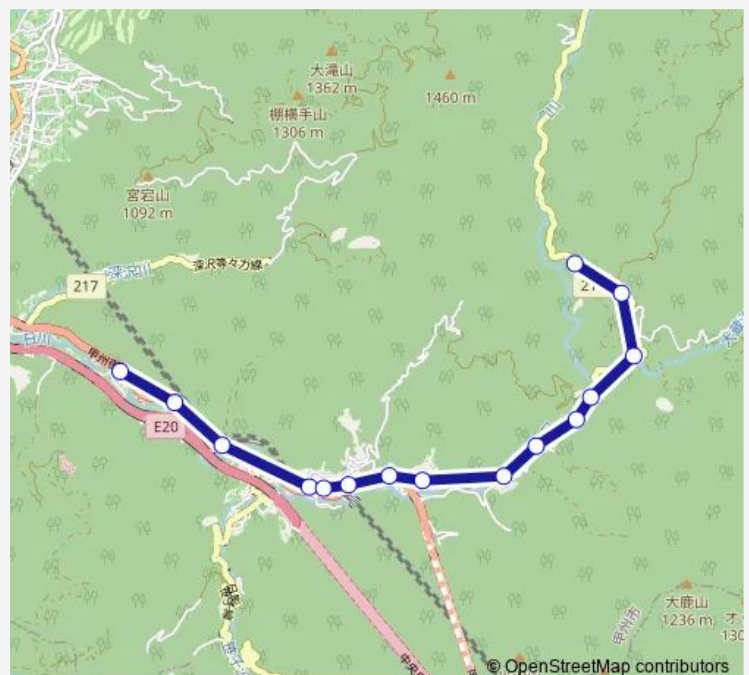

Bus 甲州市縦断線 1 2 便 甲州市縦断線 1 2 便(甲州市縦断線)

[Go to website](#)

Direction

共和 — 天目 (栖雲寺)

15 stops

[Open route schedule](#)

共和
志々久保
鶴瀬
大和小学校
甲斐大和駅
古部入口
舟郷橋
水野田・丸林
景德院入口
下の平
福祉センター
竜門峡入口
日川溪谷レジャーセンター
大和天目山温泉
天目 (栖雲寺)

Route schedule

共和 — 天目 (栖雲寺)

| | |
|-----------|-------|
| Monday | 18:10 |
| Tuesday | 18:10 |
| Wednesday | 18:10 |
| Thursday | 18:10 |
| Friday | 18:10 |
| Saturday | 18:10 |
| Sunday | 18:10 |

Route info

Direction: 共和

Stops: 15

Trip Duration: 0 hour 34 min

■ 甲州市縦断線 1 2 便 — 甲州市縦断線 1 2 便(甲州市縦断線)

甲州市縦断線 1 2 便 Bus time schedules and route maps are available in an offline PDF at busmaps.com. Use the busmaps.com website to see live bus times, train schedule or subway schedule, and step-by-step directions for all public transit in Yamanashi