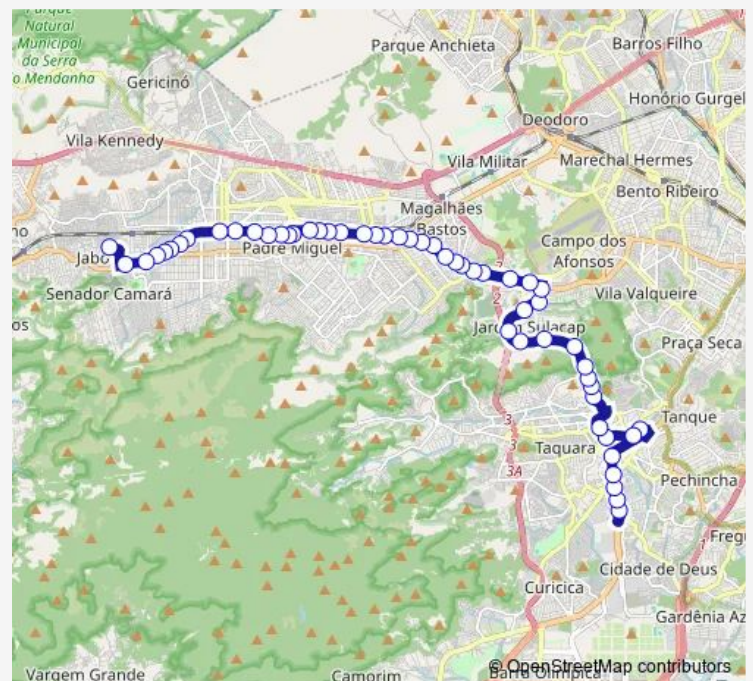

### Direction

Ponto Final: Merck : Linha 803 — Ponto Final: Senador Camará : Estrada dos Coqueiros

53 stops

[Open route schedule](#)

Ponto Final: Merck : Linha 803

Merck

Morais

André Rocha

Estação Terminal Taquara

Godofredo Viana

Ipinambés

Atituba

Caituba

Engenho Velho

Jordão

Catonho

### Route schedule

Ponto Final: Merck : Linha 803 — Ponto Final: Senador Camará : Estrada dos Coqueiros

Monday 00:00

Tuesday 00:00

Wednesday 00:00

Thursday 00:00

Friday 00:00

Saturday 00:00

### Route info

Direction: Ponto Final: Merck : Linha 803

Stops: 53

Trip Duration: 0 hour 42 min

■ SN803 — Senador Camará - Taquara

Marechal Fontenelle

Parque Shopping Sulacap

Manuel Nogueira de Sá