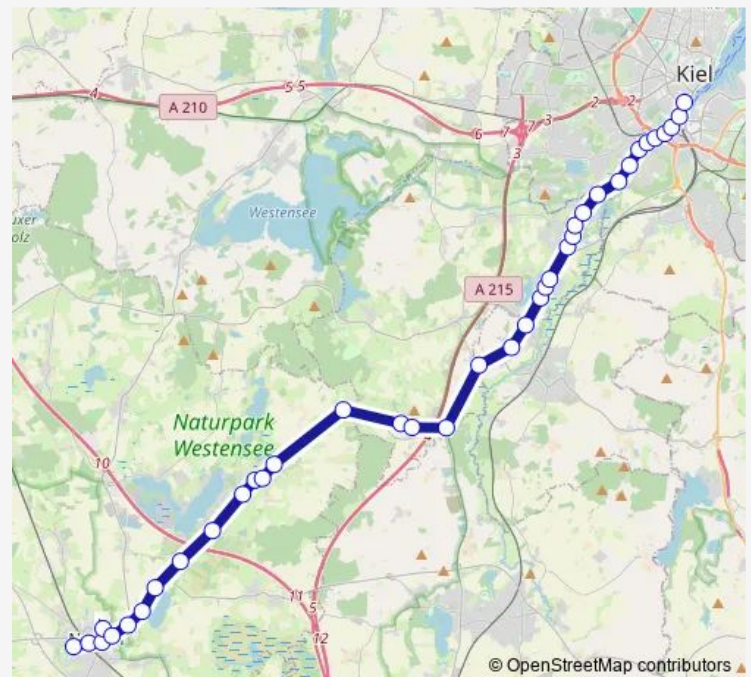

Saturday —

Sunday —

Route info

Direction: Kiel Unikliniken

Stops: 23

Trip Duration: 0 hour 39 min

780

Flintbek Bahnhof Ost

Rammsee Mielkendorfer Weg

Rammsee Schulenhof

Kiel Eiderbrücke

Kiel Hamburger Baum

Kiel Petersburger Weg

Kiel Wulfsbrook

Kiel Diesterwegstraße

Kiel Waldwiese