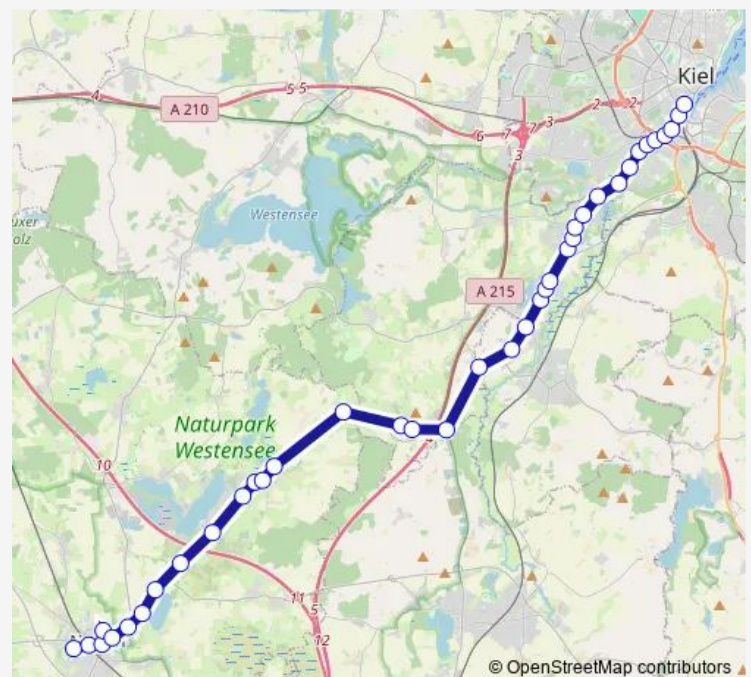

Kiel Petersburger Weg

Kiel Hamburger Baum

Kiel Eiderbrücke

Rammsee Schulenhof

Rammsee Mielkendorfer Weg

Rammsee Alte Ziegelei

Rammsee Freilichtmuseum

Molfsee Eiderwiesenweg

Tuesday 13:00

Wednesday 13:00

Thursday 13:00

Friday 13:00

Saturday —

Sunday —

Route info

Direction: Kiel Käthe-Kollwitz-Schule

Stops: 17

Trip Duration: 0 hour 32 min

Direction

Kiel Kunsthochschule — Flintbek Parkplatz

20 stops

[Open route schedule](#)

Kiel Kunsthochschule

Kiel Käthe-Kollwitz-Schule

Kiel Winterbeker Weg

Kiel Gärtnerstraße

Kiel Wulfsbrook

Kiel Petersburger Weg

Kiel Hamburger Baum

Kiel Eiderbrücke

Rammsee Schulenhof

Rammsee Mielkendorfer Weg