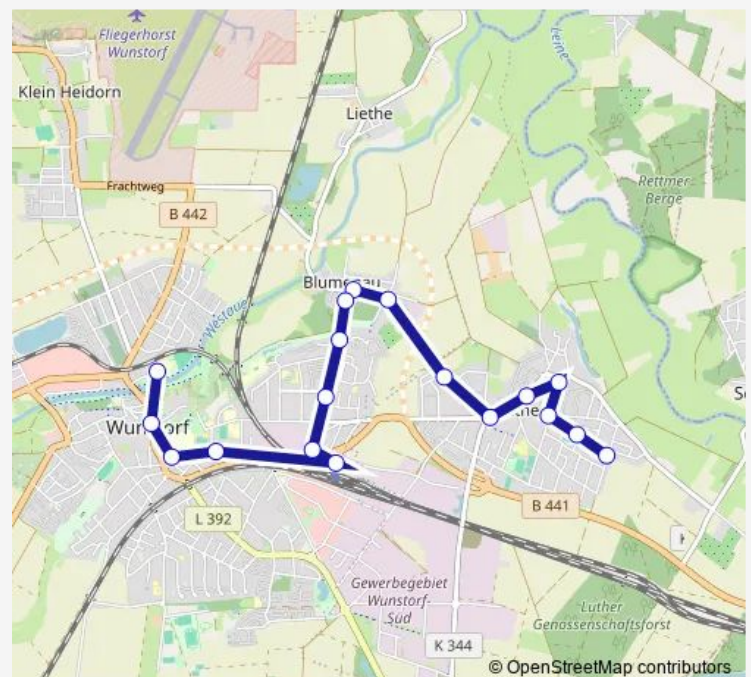

Wunstorf Blumenauer Straße

Blumenau Hasselhorster Straße

Blumenau Am Blumengarten

Blumenau Manhorner Straße

Blumenau Am Kalkofen

Luthe Sommerstraße

Luthe Am Lehmstich

Luthe Schule

Luthe Sperberhorst

Luthe Königsberger Straße

Route schedule

Wunstorf/Zob — Luthe Königsberger Straße

Monday 04:58-23:28

Tuesday 04:58-23:28

Wednesday 04:58-23:28

Thursday 04:58-23:28

Friday 04:58-23:28

Saturday 05:58-23:28

Sunday 07:58-23:28

Route info

Direction: Wunstorf/Zob

Stops: 12

Trip Duration: 0 hour 12 min

780

BusMaps

Direction

Luthe Königsberger Straße — Wunstorf/Igs

18 stops

[Open route schedule](#)

Luthe Königsberger Straße

Luthe Dompfaffweg

Luthe Parkstraße