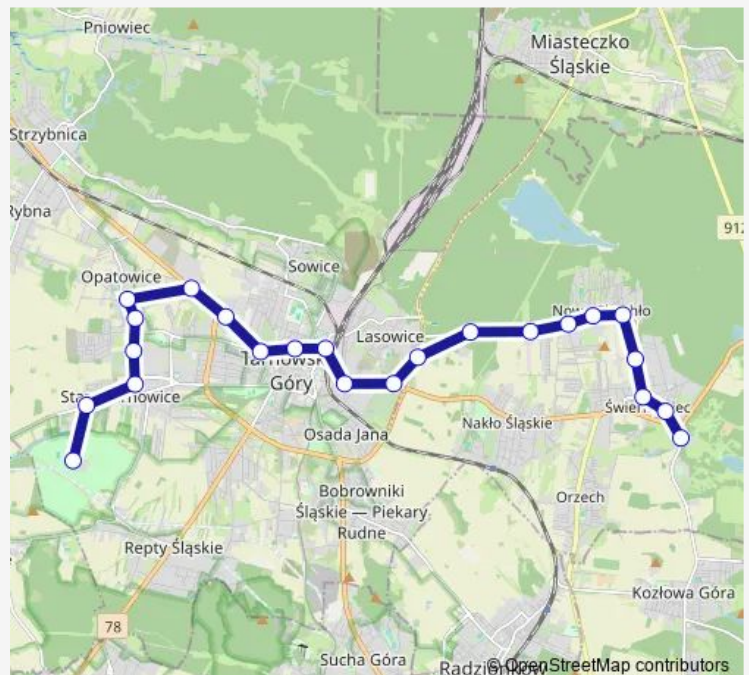

Tarnowskie Góry Dworzec

Tarnowskie Góry Stara

Tarnowskie Góry Księdza Siwca

Nakło Śląskie Pałac

Nakło Śląskie

Świerklaniec Szkoła

Świerklaniec Park

Route schedule

Stare Tarnowice Gcr — Świerklaniec Park

Monday 13:53

Tuesday 13:53

Wednesday 13:53

Thursday 13:53

Friday 13:53

Saturday —

Sunday —

Route info

Direction: Stare Tarnowice Gcr

Stops: 17

Trip Duration: 0 hour 34 min

780

Direction

Świerklaniec Park — Stare Tarnowice Gcr

23 stops