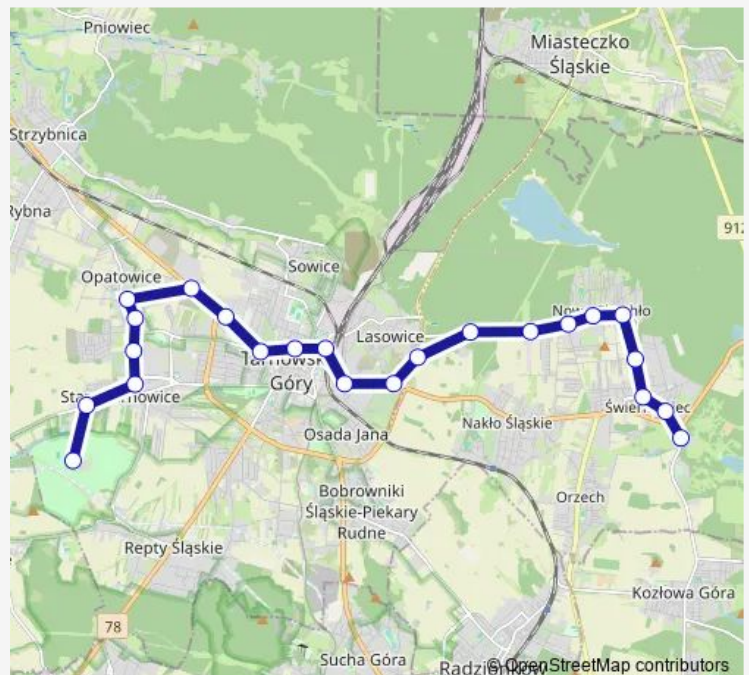

Direction

Stare Tarnowice Gcr — Świerklaniec Park

17 stops

[Open route schedule](#)

- Stare Tarnowice Gcr
- Stare Tarnowice Szpital
- Stare Tarnowice Janasa
- Stare Tarnowice Francuska
- Opatowice Wiejska
- Opatowice Wiśniowa [nż]
- Strzybnica Chemet
- Tarnowskie Góry Osiedle Fazos
- Tarnowskie Góry Opolska
- Tarnowskie Góry Powstańców Śląskich
- Tarnowskie Góry Dworzec
- Tarnowskie Góry Stara
- Tarnowskie Góry Księdza Siwca
- Nakło Śląskie Pałac
- Nakło Śląskie
- Świerklaniec Szkoła
- Świerklaniec Park

Route schedule

Stare Tarnowice Gcr — Świerklaniec Park

Monday	13:53
Tuesday	13:53
Wednesday	13:53
Thursday	13:53
Friday	13:53
Saturday	—
Sunday	—

Route info

Direction: Stare Tarnowice Gcr

Stops: 17

Trip Duration: 0 hour 34 min

Direction

Świerklaniec Park — Stare Tarnowice Gcr

23 stops

[Open route schedule](#)

Świerklaniec Park

Świerklaniec Oświęcimska

Świerklaniec Centrum

Świerklaniec Bank

Sunday

07:15-19:15

Route info

Direction: Stare Tarnowice Gcr

Stops: 23

Trip Duration: 0 hour 40 min

780 Bus time schedules and route maps are available in an offline PDF at busmaps.com. Use the busmaps.com website to see live bus times, train schedule or subway schedule, and step-by-step directions for all public transit in Tarnowskie Gory