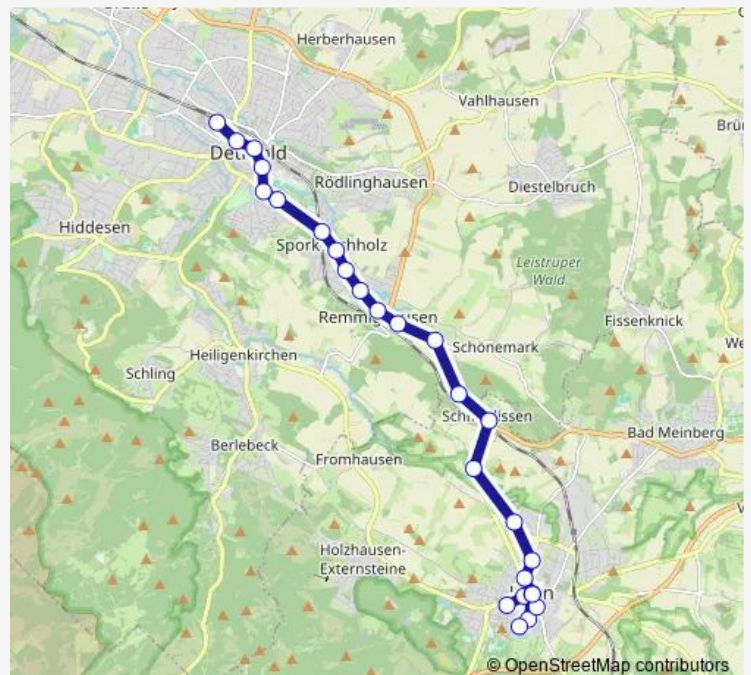

Dt-Spork-Eichh, Dreierkrug

Dt-Spork-Eichh, Kröppelgrund

Detmold, Im Langen Feld

Route schedule

H-BM-Horn, Mittelstraße — Detmold, Bahnhof Steig 7

Monday 06:00-19:00

Tuesday 06:00-19:00

Wednesday 06:00-19:00

Thursday 06:00-19:00

Friday 06:00-19:00

Saturday 08:00-19:00

Sunday —

Route info

Direction: H-BM-Horn, Mittelstraße

Stops: 26

Trip Duration: 0 hour 30 min

780

BusMaps

Detmold, Leopoldinum

Detmold, Weerthplatz

Detmold, Rosental

Detmold, Landesmuseum

Detmold, Bahnhof Steig 7

Direction

Detmold, Schulzentrum — H-BM-Horn, Mittelstraße

23 stops

[Open route schedule](#)

Detmold, Schulzentrum

Detmold, Agentur für Arbeit

Detmold, Bahnhof Steig 7

Detmold, Landesmuseum

Detmold, Rosental