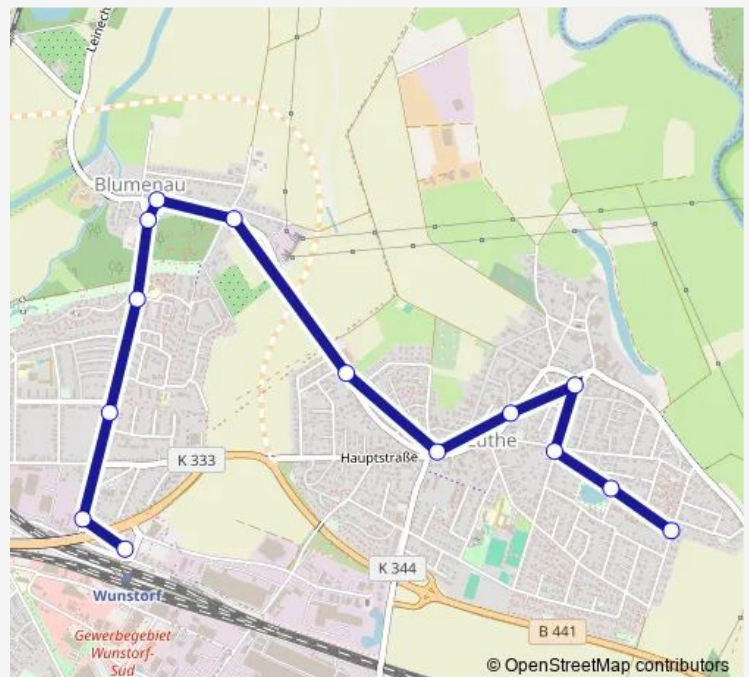

Friday 05:11-23:41

Saturday 06:11-23:41

Sunday 08:11-23:41

Route info

Direction: Luthe Königsberger Straße

Stops: 14

Trip Duration: 0 hour 15 min

Direction

Wunstorf/Zob — Luthe Königsberger Straße

12 stops

[Open route schedule](#)

Wunstorf/Zob

Wunstorf Bahnhofstraße

Wunstorf Blumenauer Straße

Blumenau Hasselhorster Straße

Blumenau Am Blumengarten