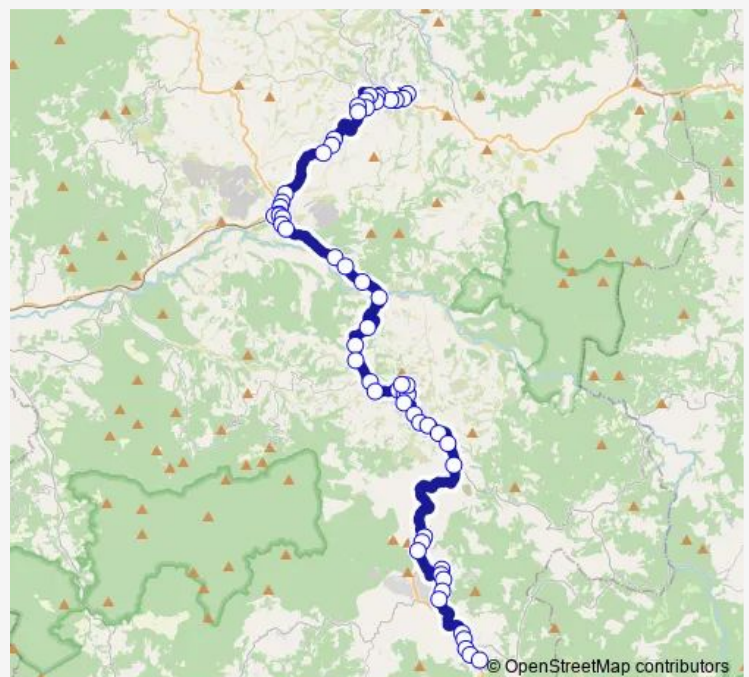

Thursday 10:40

Friday 10:40

Saturday 10:40

Sunday —

Route info

Direction: Volterra

Stops: 56

Trip Duration: 1 hour 9 min

780 — Volterra-Saline-Pomarance-Larderello-Casetelnuovo Vdc-Monterotondo

Srt439 S.Lorenzo

Srt439 Casa Bianca

Srt439 Casa Rossa

Srt439 Ponte Sul Cecina

Srt439 Podere Prugnano

Cerreto Bivio

Montegemoli Bivio