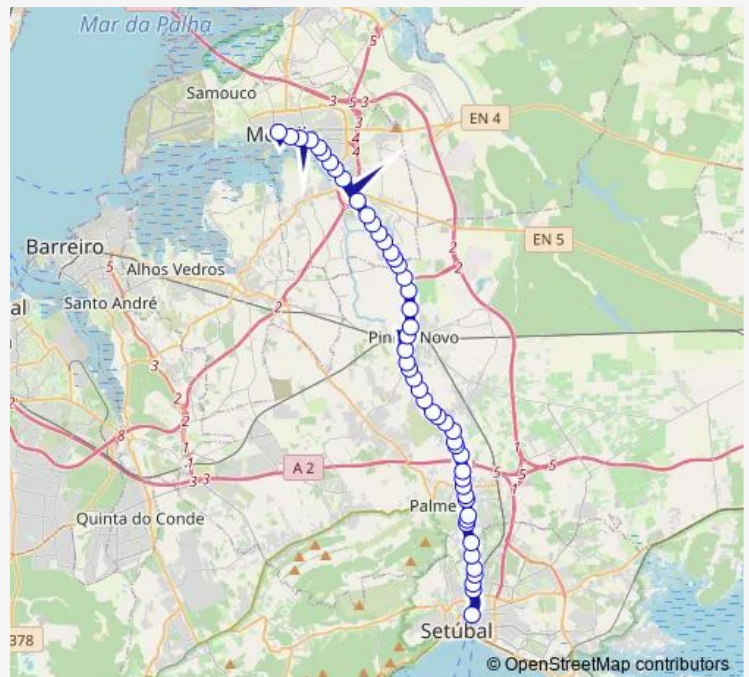

Avenida dos Ciprestes 112

Avenida dos Ciprestes 144

Setúbal (Estr Ciprestes) Águas Sado

Setúbal (Estr Ciprestes) X Varzinha

Setúbal (N252 X Estr DE Miraventos)

Miraventos (EN 252)

Baixa Palmela (EN 252) X Machete

Alexandre Herculano

Batudes (EN 252 KM 12)

Estrada Nacional 252 (Frente Zona Industrial)

Batudes (En252) XV Alcaide (Semáforos)

Batudes (EN 252 21)

Route schedule

Interface de Transportes de Setúbal (Terminal) P8 —
Montijo (Terminal Autocarros)

Direction: Interface de Transportes de Setúbal (Terminal) P8

Stops: 50

Trip Duration: 0 hour 50 min

4517 — Montijo (Terminal Rodoviário) - Setúbal (Its)

R Gago Coutinho E Sacadura Cabral 26

Vale Alecrim (EN 252 KM 10000)