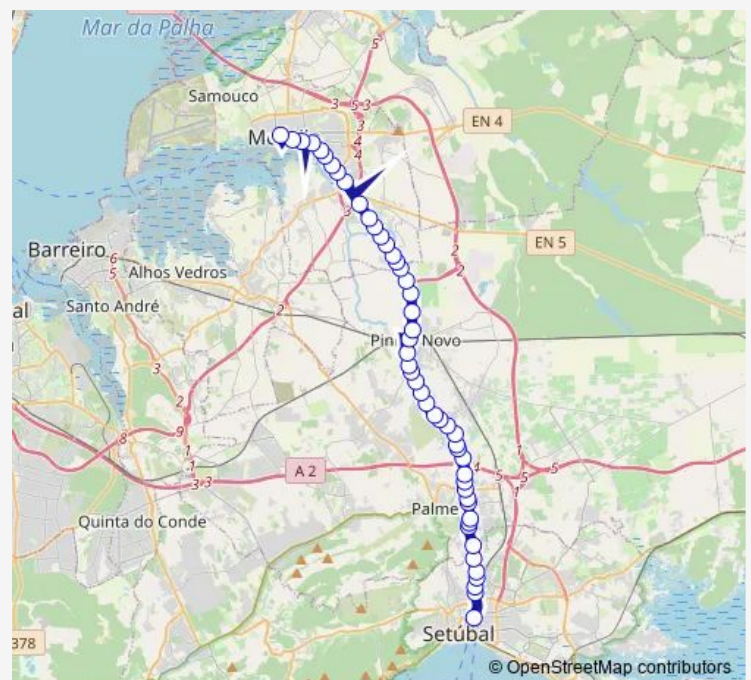

Interface de Transportes de Setúbal (Terminal) P8

Avenida dos Ciprestes 112

Avenida dos Ciprestes 144

Setúbal (Estr Ciprestes) Águas Sado

Setúbal (Estr Ciprestes) X Varzinha

Setúbal (N252 X Estr DE Miraventos)

Interface de Transportes de Setúbal (Terminal) P8 —  
Montijo (Terminal Autocarros)

Monday	20:00-21:00
Tuesday	20:00-21:00
Wednesday	20:00-21:00
Thursday	20:00-21:00
Friday	20:00-21:00
Saturday	—
Sunday	—

**Route info**

Direction: Interface de Transportes de Setúbal (Terminal) P8

Stops: 50

Trip Duration: 0 hour 50 min

4517 — Montijo (Terminal Rodoviário) - Setúbal (Its)

R Gago Coutinho E Sacadura Cabral 26

Vale Alecrim (EN 252 KM 10000)