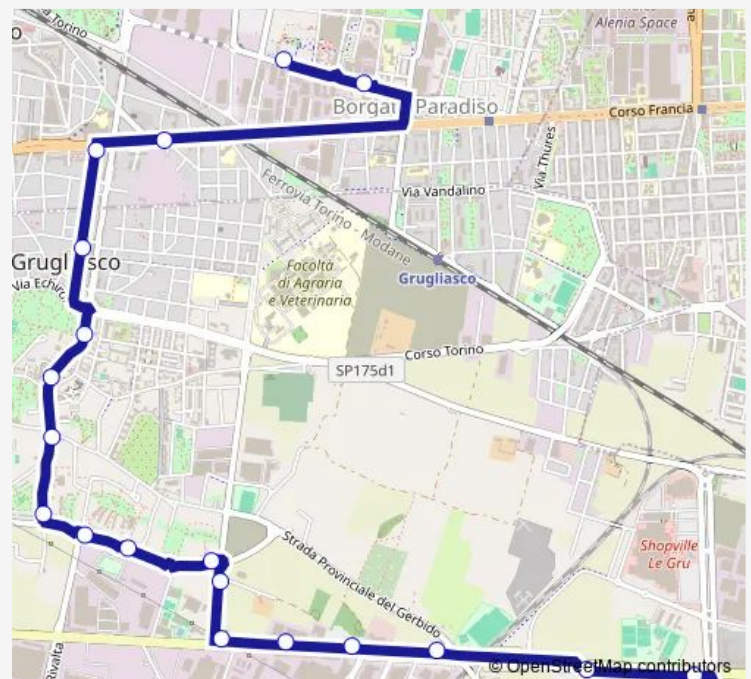

Thursday 07:12-07:24

Friday 07:12-07:24

Saturday —

Sunday —

Route info

Direction: Fermata 5001 - Fermi Cap

Stops: 22

Trip Duration: 0 hour 28 min

38s — scolastico, via De Amicis (Fermi M1, Collegno) - via Crea (Grugliasco)

Fermata 2658 - Barocchio Sud

Fermata 5113 - Barocchio Cap

Direction

Fermata 5113 - Barocchio Cap — Fermata 5001 - Fermi Cap

20 stops

Tuesday 13:15-14:15

Wednesday 13:15-14:15

Thursday 13:15-14:15

Friday 13:15-14:15

Saturday —

Sunday —

Route info

Direction: Fermata 5113 - Barocchio Cap