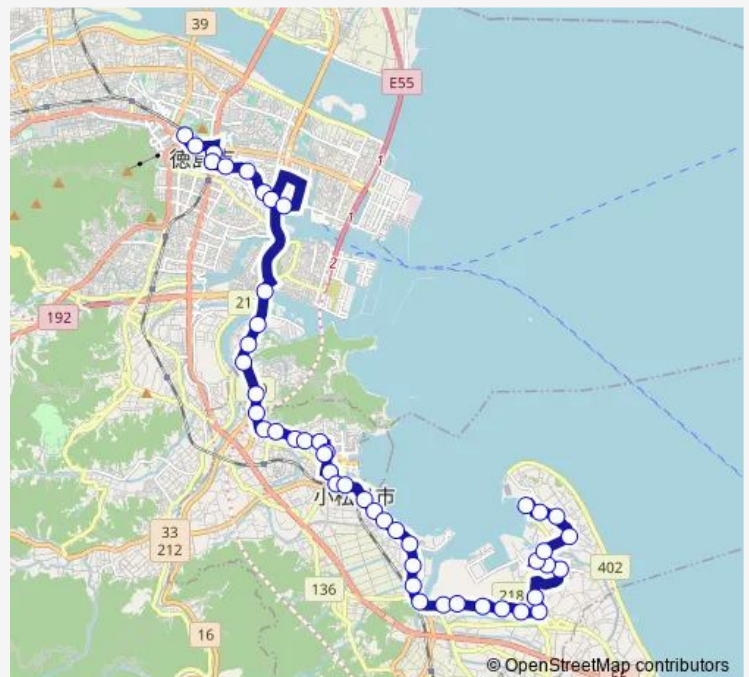

日赤病院前

Route schedule

徳島駅前 — 和田島

Monday —

Tuesday —

Wednesday —

Thursday —

Friday —

Saturday 17:00-20:30

Sunday 17:00-20:30

Route info

Direction: 徳島駅前

Stops: 48

Trip Duration: 0 hour 59 min

99 和田島線

日赤病院玄関前

南千歳橋

南小松島駅前

小松島市役所前

競輪場前

横須（小松島市福祉センター前）

横須南

金磯北

金磯

Direction: 和田島

Stops: 48

Trip Duration: 1 hour 3 min

南千歳橋

日赤病院玄関前

日赤病院前

中田新開

中田東