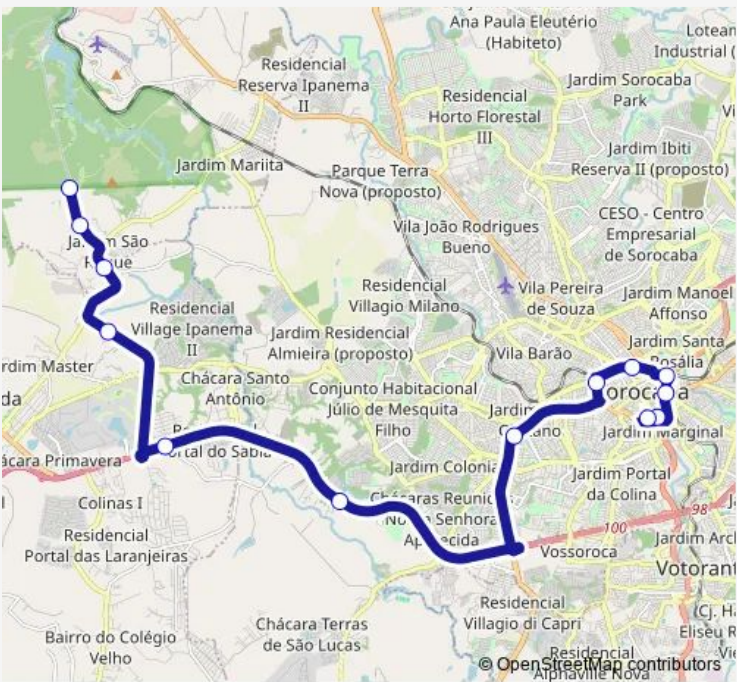

- Estrada de Ipanema
- Estrada de Ipanema, 350
- Avenida Dom Pedro II, 93-119
- Estrada Fazenda Ipanema, 947-1277
- Rodovia Raposo Tavares, 5995-6177
- Rodovia Raposo Tavares, 286
- Avenida General Carneiro, 2209
- Avenida Doutor Eugênio Salerno, 428
- Avenida Doutor Afonso Vergueiro, 829-905
- Rua Doutor Álvaro Soares, 57-105
- Avenida Dom Aguirre, Centro
- Rua Capitão Manoel Januário, 150
- Avenida Presidente Juscelino Kubitschek de Oliveira, 575-593

Route schedule
 Estrada de Ipanema — Avenida Presidente Juscelino Kubitschek de Oliveira, 575-593

| | |
|-----------|-------------|
| Monday | 05:16-18:01 |
| Tuesday | 05:16-18:01 |
| Wednesday | 05:16-18:01 |
| Thursday | 05:16-18:01 |
| Friday | 05:16-18:01 |
| Saturday | 07:30 |
| Sunday | — |

Route info

Direction: Estrada de Ipanema

Stops: 13

Trip Duration: 0 hour 49 min

Direction

Avenida Presidente Juscelino Kubitscheck de Oliveira, 575-593 — Estrada de Ipanema

13 stops

[Open route schedule](#)

Avenida Presidente Juscelino Kubitscheck de Oliveira, 575-593

Rua Capitão Manoel Januário, 150

Rua Coronel Cavalheiros, 390

Avenida Doutor Afonso Vergueiro, 476-524

Avenida Doutor Afonso Vergueiro, 38-40

Avenida General Carneiro, 2435