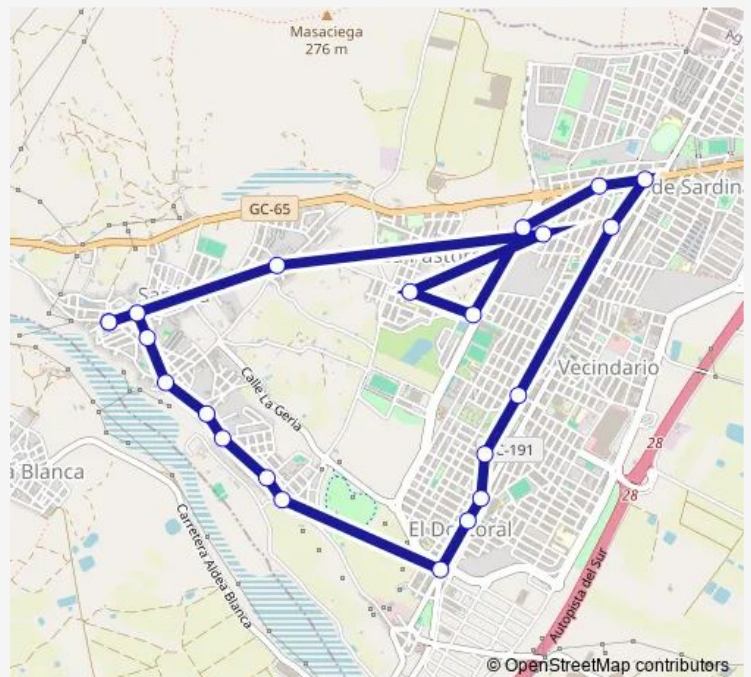

**Direction**

Plaza San Nicolas De Bari — Plaza San Nicolas De Bari

22 stops

[Open route schedule](#)

- Plaza San Nicolas De Bari
- CI León y Castillo / CI Pajona
- Avda La Union / cl León y Cast
- Avda La Unión / les Sta Lucía
- Avda La Unión / les Vecindario
- Avda Tirajanas / Cae
- CI Fdo Guanarteme / CI Fataga
- CI Fdo. Guanarteme / CI Benart
- CI Primero de Mayo / P. La Lib
- CI Los Sabanderos / CI Luis V
- CI Castrillo / P. Masia Catal
- Avda de Canarias / CI José Z
- Avda Canarias / CI Bentaguaira
- CI Pérez Galdós 78
- CI Bequer 1
- CI Bequer / Trasera 73 Viviend
- CI San Damián / Cº de Alzheimer
- CI Deán R.Bolaños / CI Mtnes E
- CI Deán R.Bolaños / CI Molino
- CI Néstor de la Torre
- CI Carmelo Cald / Cº Mayores

Route schedule

Plaza San Nicolas De Bari — Plaza San Nicolas De Bari

|           |             |
|-----------|-------------|
| Monday    | 16:00-19:30 |
| Tuesday   | 16:00-19:30 |
| Wednesday | 16:00-19:30 |
| Thursday  | 16:00-19:30 |
| Friday    | 16:00-19:30 |
| Saturday  | 15:00-22:00 |
| Sunday    | 15:00-22:00 |

Route info

Direction: Plaza San Nicolas De Bari

Stops: 22

Trip Duration: 0 hour 40 min

■ ALSA - L1 Slucia — L1 - Santa Lucia De Tirajana

ALSA - L1 Slucia Bus time schedules and route maps are available in an offline PDF at [busmaps.com](https://busmaps.com). Use the [busmaps.com](https://busmaps.com) website to see live bus times, train schedule or subway schedule, and step-by-step directions for all public transit in Aguires