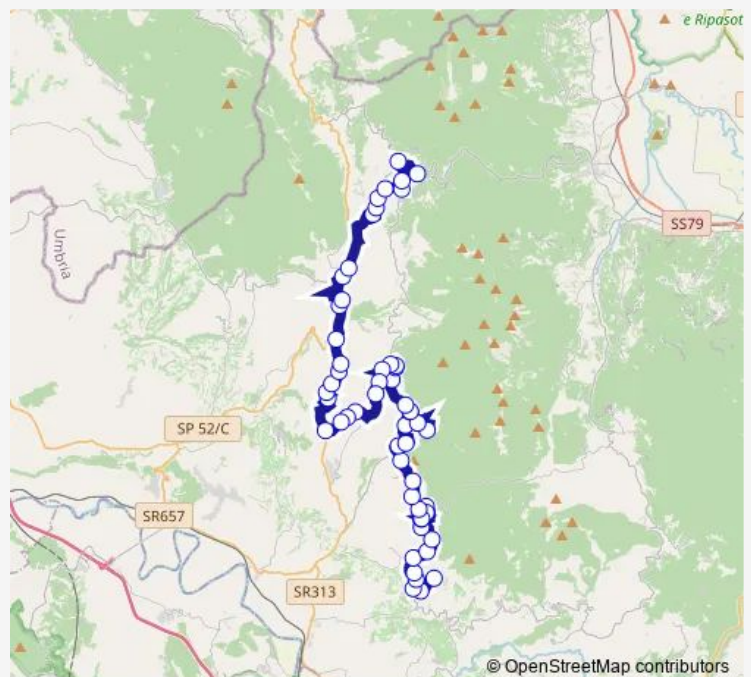

### Direction

Poggio Mirteto | Viale De Vito # f2445 — Cottanello | Via Fontecerro Via Prati # f2492

56 stops

[Open route schedule](#)

- Poggio Mirteto | Viale De Vito # f2445
- Poggio Mirteto | Via Togliatti (IIS) # f2444
- Poggio Mirteto | Piazza Martiri # f10315
- Poggio Mirteto | Ist. Superiore G. Da Catino # f10316
- Poggio Mirteto | Ospedale # f10317
- Poggio Mirteto | Via Finocchieto Via Catino # f10318
- Poggio Mirteto | Via Finocchieto (Km 8) # f10319
- Poggio Catino | Via Finocchieto (Km 9) # f10320
- Poggio Catino | Via Finocchieto Via Fontegrotti # f10321
- Poggio Catino | Via Finocchieto Via Roma # f10322
- Poggio Catino | Catino # f10323
- Poggio Catino | Via Roma (Scuola) # f10324
- Poggio Catino | Catino # f10327
- Poggio Catino | Via Finocchieto Via Roma # f10328
- Poggio Catino | Via Finocchieto Via Piane # f10329
- Poggio Catino | Cimitero # f10330
- Poggio Catino | Via Finocchieto Via Ternana # f10331
- Roccantica | Via Finocchieto Via Chiuselle # f10332
- Roccantica | Via Finocchieto Via San Lorenzo # f10333
- Roccantica | Selci # f10334
- Roccantica | Via Finocchieto Via Palombara # f10336

### Route schedule

Poggio Mirteto | Viale De Vito # f2445 — Cottanello | Via Fontecerro Via Prati # f2492

Monday	14:00
Tuesday	14:00
Wednesday	14:00
Thursday	14:00
Friday	14:00
Saturday	—
Sunday	—

### Route info

Direction: Poggio Mirteto | Viale De Vito # f2445

Stops: 56

Trip Duration: 1 hour 5 min

■ Poggio Mirteto - Cottanello # Pm174a

Roccantica | Via Finocchieto Via Romana # f10337

Roccantica | Cimitero # f10338

The schedule is provided in the local timezone. Times with "(+1)" indicate departures on the next day.

PDF file created on 2025-01-16

2024 BusMaps.com - All Rights Reserved