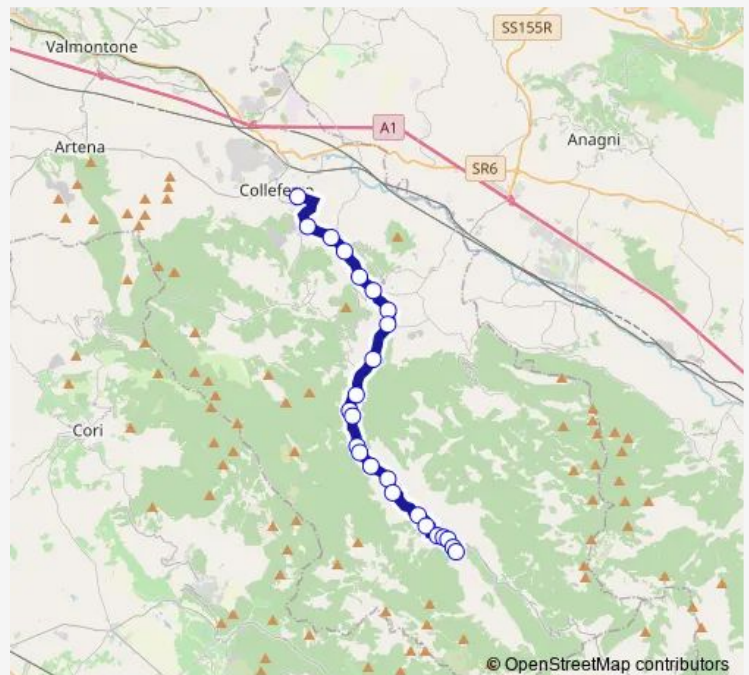

Bus Colleferro - Carpineto Romano # Cf17a

[Go to website](#)

Direction

Colleferro | Via Latina (Itis) # f14391 — Carpineto | San Sebastiano # f3714

24 stops

[Open route schedule](#)

- Colleferro | Via Latina (Itis) # f14391
- Segni | Via Carpinetana (Recchia) # f14677
- Segni | Via Carpinetana Via Mola # f14678
- Segni | Via Carpinetana Via Gavignanese # f14679
- Segni | Via Carpinetana (Km 7) # f14735
- Segni | Via Carpinetana (Fornaci) # f14751
- Segni | Via Carpinetana (Carinella) # f14752
- Segni | Via Carpinetana Via Lepini # f14753
- Montelanico | Via Carpinetana Via Vigne Nuove # f14754
- Montelanico | Viale Ungheria # f14755
- Montelanico | Piazza V. Emanuele II # f14756
- Montelanico | Via Mazzini # f14757
- Montelanico | Via Carpinetana (Km 15) # f14758
- Montelanico | Via Carpinetana (Km 15) # f14759
- Carpineto | Via Carpinetana (Km 16) # f14760
- Carpineto | Via Carpinetana (Serola) # f14761
- Carpineto | Via Carpinetana (Km 17) # f14762
- Carpineto | Via Carpinetana (Scarangi) # f14763
- Carpineto | Via Carpinetana (Km 19) # f14764
- Carpineto | Via Carpinetana (S. Agostino) # f14765
- Carpineto | Via Carpinetana Via Santa Maria # f14766

Route schedule

Colleferro | Via Latina (Itis) # f14391 — Carpineto | San Sebastiano # f3714

Monday	13:20
Tuesday	13:20
Wednesday	13:20
Thursday	13:20
Friday	13:20
Saturday	—
Sunday	—

Route info

Direction: Colleferro | Via Latina (Itis) # f14391

Stops: 24

Trip Duration: 0 hour 33 min

Colleferro - Carpineto Romano # Cf17a

Carpineto | Piazza della Vittoria # f14767

Carpineto | Via Roma # f14768

Carpineto | San Sebastiano # f3714

Bus time schedules and route maps are available in an offline PDF at busmaps.com. Use the busmaps.com website to see live bus times, train schedule or subway schedule, and step-by-step directions for all public transit in Carpineto Romano