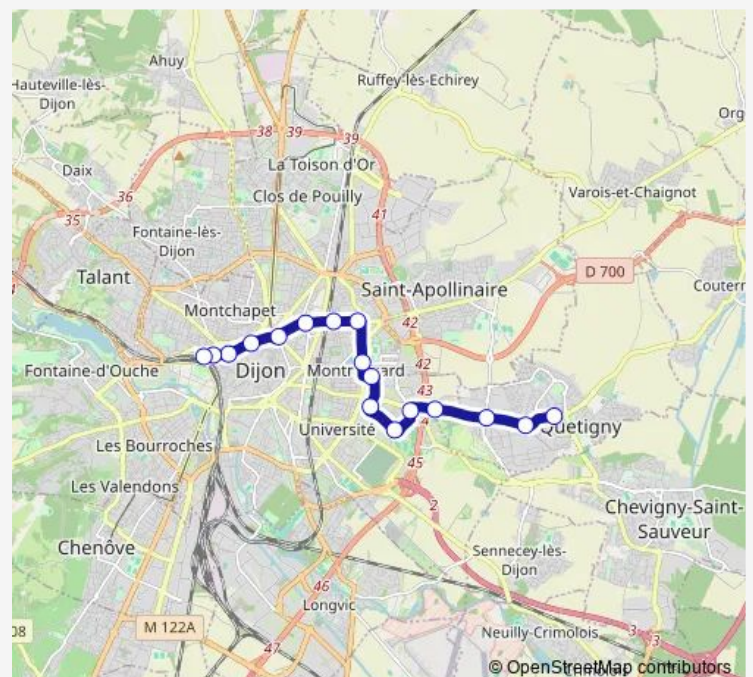

### Direction

Quetigny Centre La Parenthèse — Dijon Gare

17 stops

[Open route schedule](#)

Quetigny Centre La Parenthèse

Grand Marché

Cap Vert

Piscine Olympique

### Route info

Direction: Quetigny Centre La Parenthèse

Stops: 17

Trip Duration: 0 hour 28 min

T1 — Dijon Gare <> Quetigny Centre

## Direction

Quetigny Centre La Parenthèse — Dijon Gare

17 stops

[Open route schedule](#)

Quetigny Centre La Parenthèse

Grand Marché

Cap Vert

Piscine Olympique

## Route info

Direction: Quetigny Centre La Parenthèse

Stops: 17

Trip Duration: 0 hour 29 min