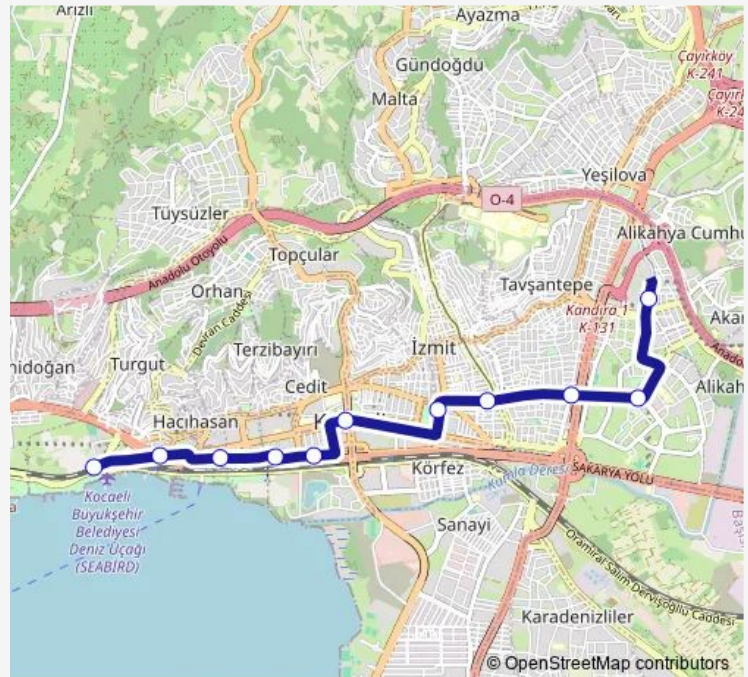

Tram T1 Otogar-Sekapark

[Go to website](#)**Direction**

Otogar — Seka Park

11 stops

[Open route schedule](#)

- Otogar
- Yahya Kaptan
- Yenişehir
- Mehmet ALİ Paşa
- Doğu Kışla
- Milli İrade Meydanı
- Fuar
- Yeni Cuma
- Fevziye
- Tren Gari
- Seka Park

Route schedule

Otogar — Seka Park

Monday	06:30-23:45
Tuesday	06:30-23:45
Wednesday	06:30-23:45
Thursday	06:30-23:45
Friday	06:30-23:45
Saturday	06:30-23:45
Sunday	06:30-23:45

Route info

Direction: Otogar

Stops: 11

Trip Duration: 0 hour 9 min

■ T1 — Otogar-Sekapark

Direction

Seka Park — Otogar

11 stops

[Open route schedule](#)

Seka Park

Tren Gari

Otogar

Route schedule

Seka Park — Otogar

Monday 06:30-23:45

Tuesday 06:30-23:45

Wednesday 06:30-23:45

Thursday 06:30-23:45

Friday 06:30-23:45