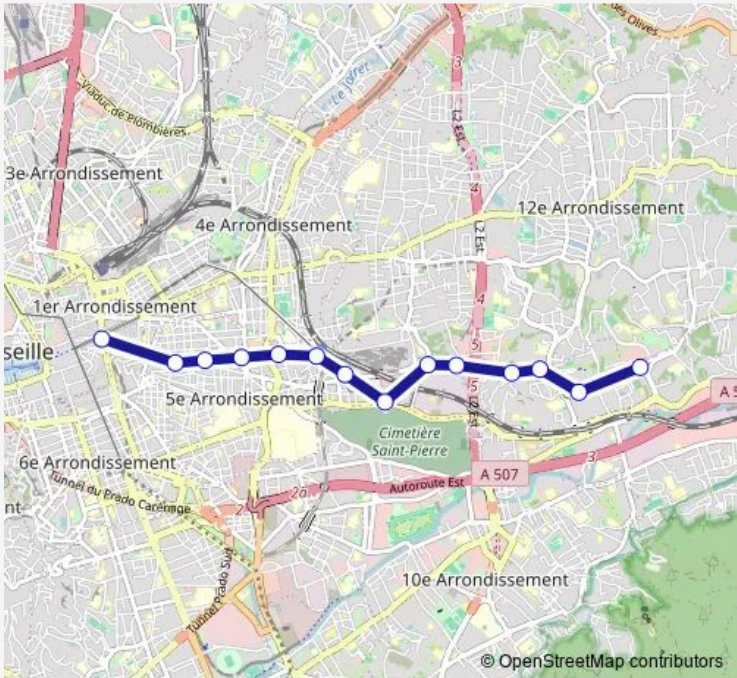

**Tram T1 Noailles - Les Caillols**

[Go to website](#)

**Direction**  
 Noailles — Les Caillols  
 14 stops  
[Open route schedule](#)

- Noailles
- Eugène Pierre
- Camas
- George
- Jean Martin
- La Blancarde
- Sainte-Thérèse
- Saint-Pierre
- La Parette
- La Boiseraie
- Air Bel
- La Grognarde
- William Booth
- Les Caillols

Route info  
 Direction: Noailles  
 Stops: 14  
 Trip Duration: 0 hour 21 min

**Direction**

Les Caillols — Noailles

14 stops

[Open route schedule](#)

Les Caillols

William Booth

La Grognarde

## Route info

Direction: Les Caillols

Stops: 14

Trip Duration: 0 hour 20 min

## Route info

Direction: Les Caillols

Stops: 7

Trip Duration: 0 hour 9 min

**Direction**

Saint-Pierre — Noailles

8 stops

[Open route schedule](#)