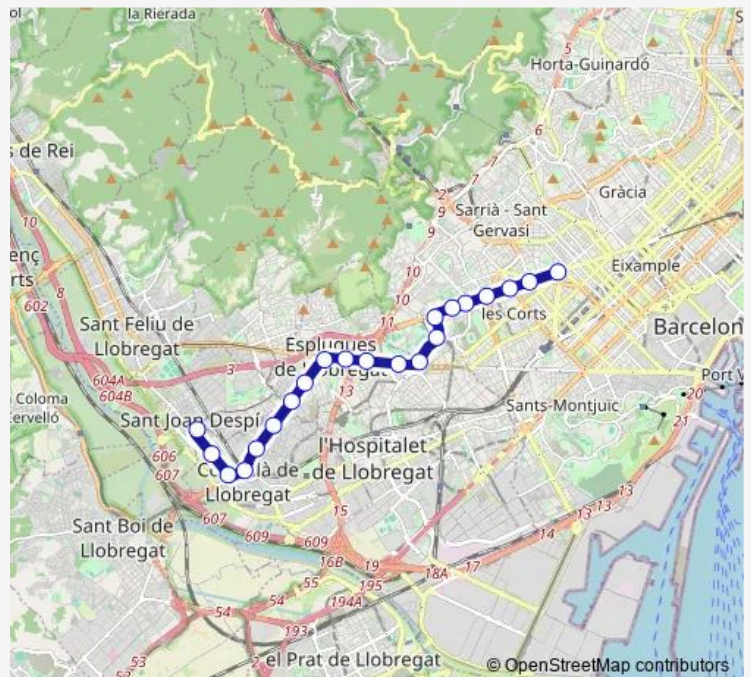

Thursday 04:50-21:59

Friday 04:50-21:59

Saturday 06:40-06:54

Sunday 05:48-06:54

Route info

Direction: Bon Viatge

Stops: 21

Trip Duration: 0 hour 33 min

## Direction

Francesc Macià — Bon Viatge

21 stops

[Open route schedule](#)

Francesc Macià

L'Illa

Numància

Maria Cristina