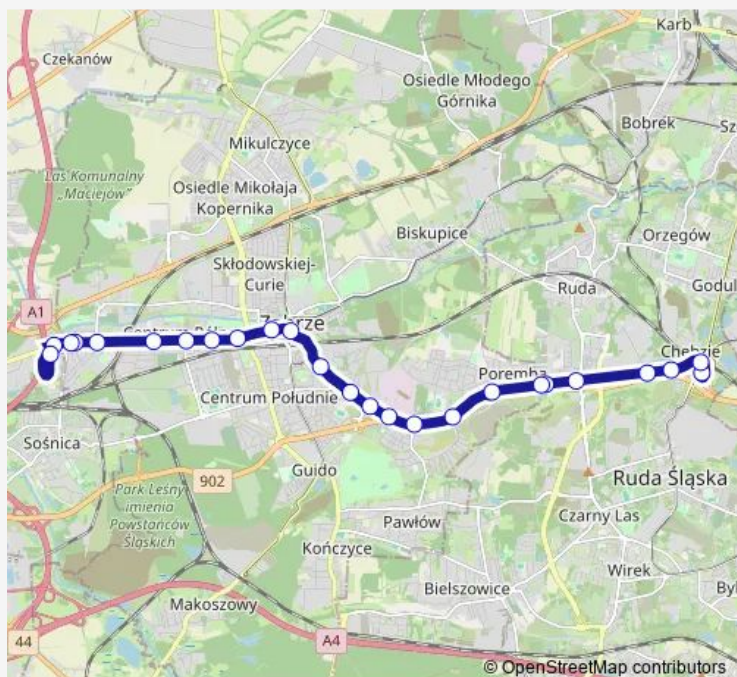

Zabrze Damrota

Zabrze Plac Słowiański

Zabrze Słowackiego

Maciejów Kondratowicza

granica Gliw - Zabr (Maciejów)

Maciejów Knuruwska

Gliwice Zajezdnia

Gliwice Zajezdnia Dysp. [tech]

Route schedule

Zaborze Pętla — Gliwice Zajezdnia Dysp. [tech]

Monday	—
Tuesday	—
Wednesday	—
Thursday	24:18-02:22 ⁺¹
Friday	03:52
Saturday	—
Sunday	—

Route info

Direction: Zaborze Pętla

Stops: 18

Trip Duration: 0 hour 25 min

■ T1 — Gliwice Zajezdnia - Chebzie Pętla

Direction

Gliwice Zajezdnia Dysp. [tech] — Zaborze Pętla

18 stops

[Open route schedule](#)

Gliwice Zajezdnia Dysp. [tech]

Gliwice Zajezdnia

Maciejów Knurowska

granica Gliw - Zabrze (Maciejów)

Maciejów Kondratowicza

Zaborze Słowackiego

Zaborze Plac Słowiański

Zaborze Damrota

Zaborze Urząd Stanu Cywilnego

Zaborze Karola Miarki

Zaborze Plac Wolności