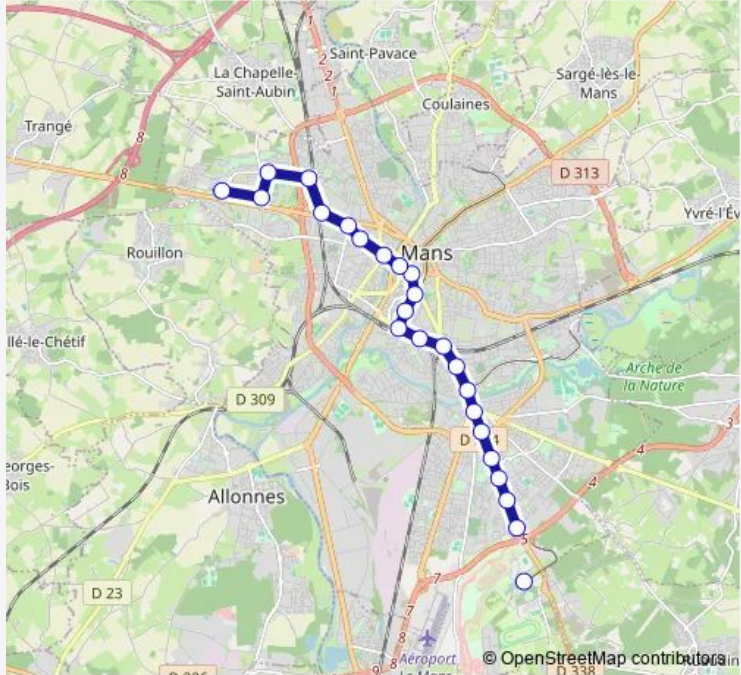

Tram T1 Antarès - Stade Marie Marvingt - Université

[Go to website](#)

Direction
 Université — Antarès - Stade Marie Marvingt
 24 stops
[Open route schedule](#)

- Université
- Campus-Ribay
- Haute Venelle - Clinique du Pré
- Cadran - Épine
- Hôpital
- Théodore Monod
- Gambetta-Mûriers
- Lafayette
- Éperon - Cité Plantagenêt
- République
- Préfecture
- Leclerc-Fleurus
- Gares
- Zola
- Viaducs
- Jaurès-Pavillon
- St-Martin
- Pontlieue
- Durand-Vaillant
- Goya
- Glonnières-Centre Sud

Route schedule
 Université — Antarès - Stade Marie Marvingt

Monday	05:45-00:51 ⁺¹
Tuesday	05:45-00:51 ⁺¹
Wednesday	05:45-00:51 ⁺¹
Thursday	05:45-00:51 ⁺¹
Friday	05:45-00:51 ⁺¹
Saturday	05:45-00:51 ⁺¹
Sunday	07:07-00:45 ⁺¹

Route info
 Direction: Université
 Stops: 24
 Trip Duration: 0 hour 39 min

T1 — Antarès - Stade Marie Marvingt - Université **BusMaps**

Jules Raimu

Guetteloup-Pôle Santé Sud

Antarès - Stade Marie Marvingt

Direction

Antarès - Stade Marie Marvingt — Université

24 stops

[Open route schedule](#)

Antarès - Stade Marie Marvingt

Guetteloup-Pôle Santé Sud

Jules Raimu

Glonnières-Centre Sud