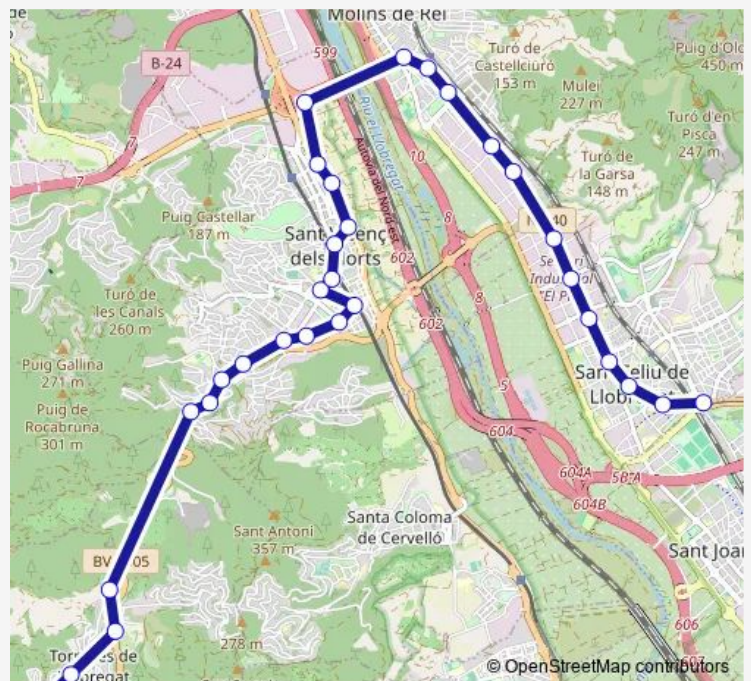

### Direction

av. Montejurra - rbla. Castellbell — c. Major - Bosc de les Ànimes

34 stops

[Open route schedule](#)

- av. Montejurra - rbla. Castellbell
- c. Laureà Miró - c. Jacint Verdaguer
- c. Laureà Miró - c. Verge de la Mercè
- c. Laureà Miró - c. Joan Batllori
- c. Laureà Miró - c. en Serra
- c. Laureà Miró - ctra. del Sanson
- c. Laureà Miró - c. Comerç (A)
- c. Laureà Miró - c. Agricultura
- ctra. Barcelona - Camí Can Capellans
- ctra. Barcelona - c. Ramón y Cajal (A)
- av. Barcelona - Riera d'en Bonet
- av. Barcelona - c. Mariona (Parc Mariona)
- av. Barcelona (pl. Bàscula)
- av. València - pg. Pi i Margall Pnl
- Quatre Camins (ctra. Molins) (A)
- c. Barcelona - c. Girona - c. Verdaguer
- c. Verdaguer (pl. Dr. Lagunilla)
- c. Mn. J. Verdaguer (pl. Narcís Llunes)
- c. Mn. J. Verdaguer - c. Àngel Guimerà
- c. Sant Miquel (Casa de la Vila)
- pl. Sant Miquel Mb0127

### Route schedule

av. Montejurra - rbla. Castellbell — c. Major - Bosc de les Ànimes

Monday	07:50
Tuesday	07:50
Wednesday	07:50
Thursday	07:50
Friday	07:50
Saturday	—
Sunday	—

### Route info

Direction: av. Montejurra - rbla. Castellbell

Stops: 34

Trip Duration: 0 hour 59 min

■ L0655 — (L62m) St.Feliu L.-Molins-St.Vicenç H.-Torrelles

c. Sant Josep - c. Claverol

c. Claverol - c. Abadessa Reverter

Estació d'FGC Sant Vicenç-Vila (c. Ferrés)

ctra. Torrelles - c. Claverol

ctra. Torrelles - c. Sant Joan

av. Torrelles (pl. Països Catalans)

ctra. Torrelles - av. les Planes (A)

Sant Antoni (ctra.Torrelles - av.Barcelona)