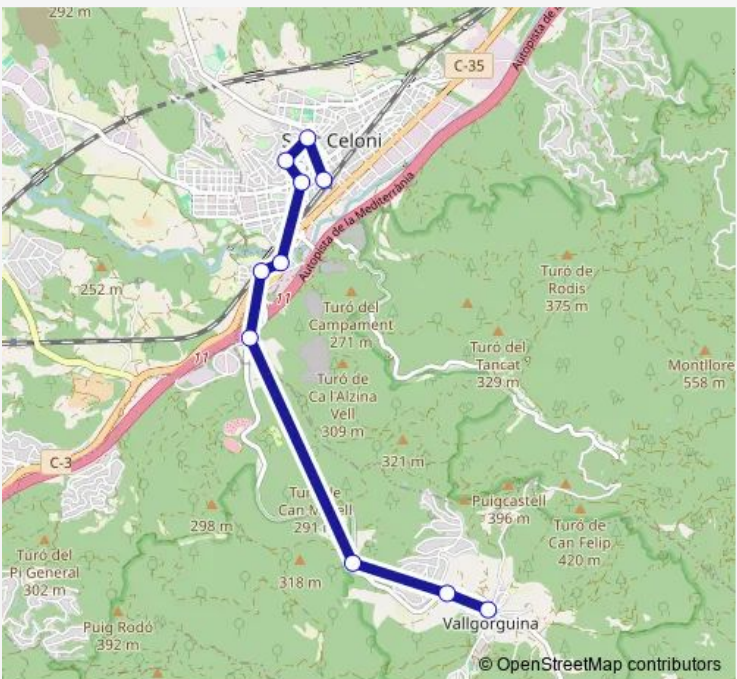

Bus L0038 (565) Vallgorguina - Sant Celoni

[Go to website](#)

Direction
 c. Sol (Pavelló Poliesportiu) — c.Dr. Trueta (pl.Mercè Rodoreda) (AH) Mb0453

12 stops

[Open route schedule](#)

- c. Sol (Pavelló Poliesportiu)
- c. Pi Florit - ctra. Nova (A)
- Can Puigdemir (pl. Mediterrani)
- cruïlla Can Puigdemir (D) MB0401
- Parc Natural del Corredor
- cruïlla pol. ind. el Molinot
- Moixerigues (Via Augusta)
- Pont Trencat (ctra.) (A)
- Estació de Rodalies Mb0114
- c. Campins - c. Sant Guillem
- Hospital de Sant Celoni Mb0402
- c.Dr. Trueta (pl.Mercè Rodoreda) (AH) Mb0453

Route info

Direction: c. Sol (Pavelló Poliesportiu)

Stops: 12

Trip Duration: 0 hour 24 min

■ L0038 — (565) Vallgorguina - Sant Celoni **BusMaps**

Direction

Estació de Rodalies Mb0114 — c. Sol (Pavelló Poliesportiu)

10 stops

[Open route schedule](#)

Estació de Rodalies Mb0114

c. Campins - c. Sant Guillem

Hospital de Sant Celoni Mb0402

c.Dr. Trueta (pl.Mercè Rodoreda) (AH) Mb0453

Pont Trençat (ctra.) (D) Mb0549

Moixerigues (Via Augusta)

Saturday —

Sunday —

Route info

Direction: c. Sol (Pavelló Poliesportiu)

Stops: 12

Trip Duration: 0 hour 28 min

L0038 Bus time schedules and route maps are available in an offline PDF at busmaps.com. Use the busmaps.com website to see live bus times, train schedule or subway schedule, and step-by-step directions for all public transit in Sant Celoni