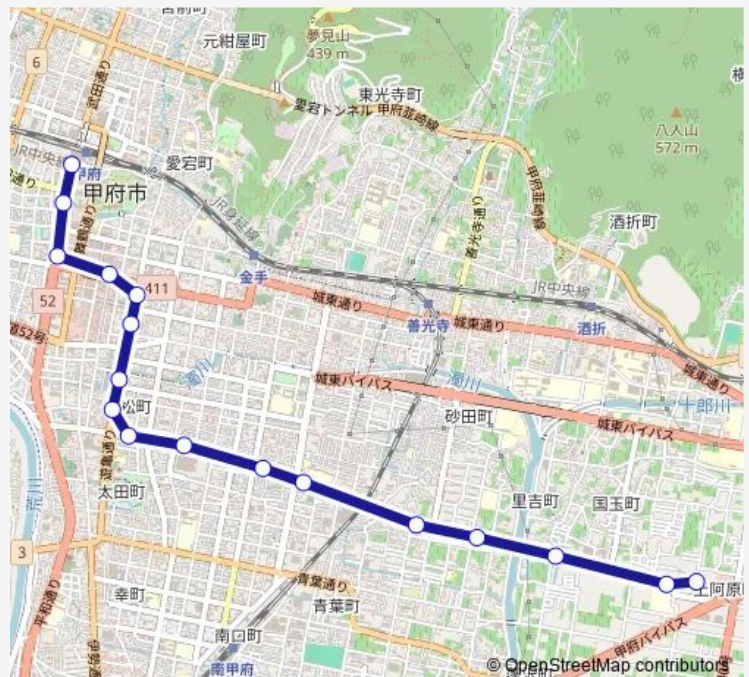

甲府駅バスターミナル — 富士急上阿原車庫

Monday 13:40

Tuesday 13:40

Wednesday 13:40

Thursday 13:40

Friday 13:40

Saturday 13:40

Sunday 13:40

Route info

Direction: 甲府駅バスターミナル

Stops: 17

Trip Duration: 0 hour 20 min

■ 甲府駅-甲玉-富士急上阿原車庫

BusMaps

Direction

甲府駅バスターミナル — 富士急上阿原車庫

17 stops

[Open route schedule](#)

甲府駅バスターミナル

県会議事堂前

甲府市役所前

常盤通り

中央四丁目北

中央四丁目南

Thursday 09:10-18:35

Friday 09:10-18:35

Saturday 09:10-18:35

Sunday 09:10-18:35

Route info

Direction: 甲府駅バスターミナル

Stops: 17

Trip Duration: 0 hour 20 min