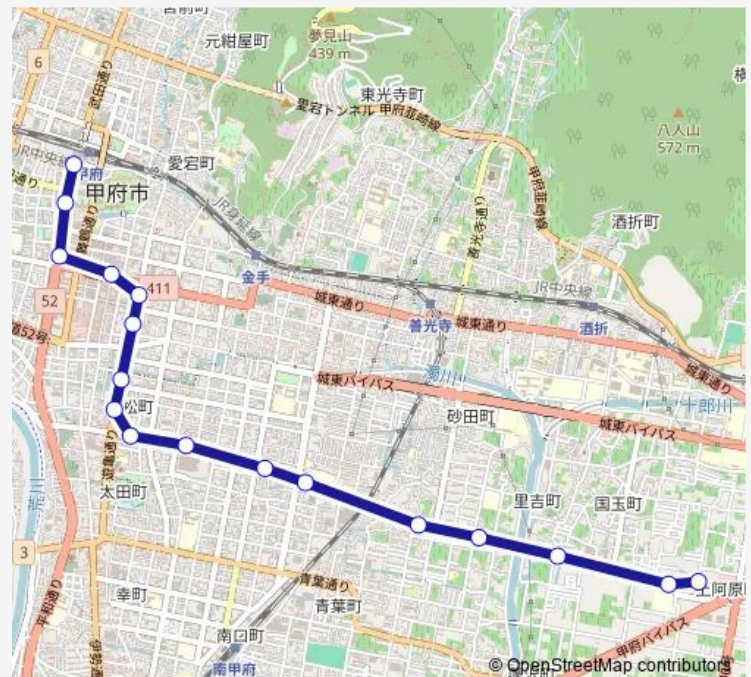

甲府駅バスターミナル — 富士急上阿原車庫

Monday 13:40

Tuesday 13:40

Wednesday 13:40

Thursday 13:40

Friday 13:40

Saturday 13:40

Sunday 13:40

Route info

Direction: 甲府駅バスターミナル

Stops: 17

Trip Duration: 0 hour 20 min

■ 甲府駅-甲玉-富士急上阿原車庫

BusMaps

Direction

甲府駅バスターミナル — 富士急上阿原車庫

17 stops

[Open route schedule](#)

甲府駅バスターミナル

県会議事堂前

甲府市役所前

常盤通り

中央四丁目北

中央四丁目南

Thursday 09:10-18:35

Friday 09:10-18:35

Saturday 09:10-18:35

Sunday 09:10-18:35

Route info

Direction: 甲府駅バスターミナル

Stops: 17

Trip Duration: 0 hour 20 min