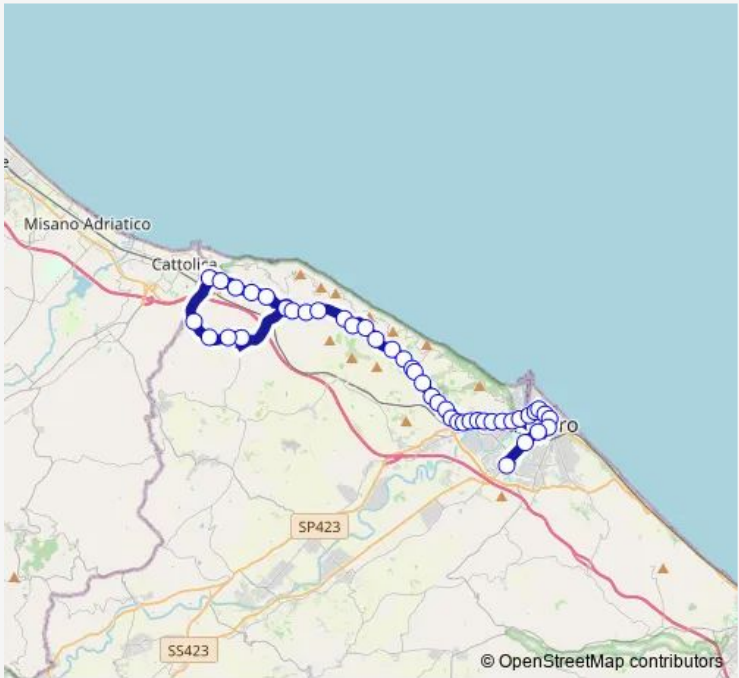

# Bus 131s Cattolica-Pesaro(campus)

[Go to website](#)

**Direction**  
 Della Romagna 16 (Bivio Gradara) — Campus park (Goito)  
 45 stops  
[Open route schedule](#)

- Della Romagna 16 (Bivio Gradara)
- Mancini (Gradara)
- Della Romagna (Gradara)
- Fanano 2 (Ristorante)
- Fanano 1
- Tavollo (Supermercato)
- P.te Tavollo
- Della Romagna 19
- Della Romagna 18 (Chiosco)
- Della Romagna 17 (Ristorante)
- Della Romagna 16 (Bivio Gradara)
- Della Romagna 15
- Della Romagna 14
- Della Romagna 13 (Casa Anas)
- Della Romagna 12
- Della Romagna 11 (Valico)
- Della Romagna 10 (Trattoria)
- Della Romagna 9 (Siligate)
- Della Romagna 8
- Della Romagna 7
- Della Romagna 6 (Casa Berloni)

**Route schedule**  
 Della Romagna 16 (Bivio Gradara) — Campus park (Goito)

Monday	07:05
Tuesday	07:05
Wednesday	07:05
Thursday	—
Friday	07:05
Saturday	07:05
Sunday	—

**Route info**  
 Direction: Della Romagna 16 (Bivio Gradara)  
 Stops: 45  
 Trip Duration: 0 hour 50 min

Mondini 1

S.Maria delle Fabbrecce 1

Adriatica 5

Adriatica 4

Adriatica 3 (V.Capriale)

Adriatica 2

Adriatica 1

Tre Martiri

## Route schedule

Allende 2 (Cimitero) — D'Arezzo (Sottopasso)

Monday 07:05

Tuesday 07:05

Wednesday 07:05

Thursday —

Friday 07:05

Saturday 07:05