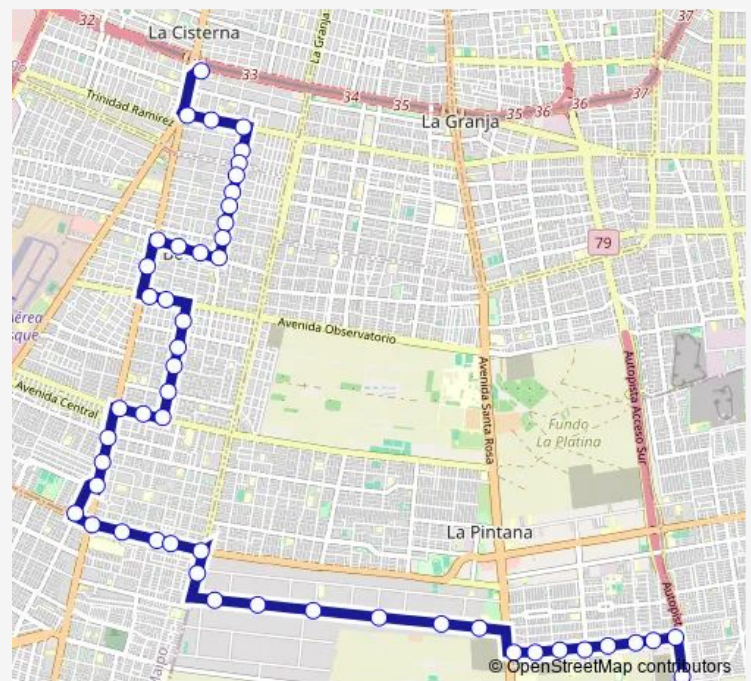

Bus G16 (M) La Cisterna - El Castillo

[Go to website](#)

Direction

Pg1583-Parada / Est. Intermodal La Cisterna —
Pg1766-Acceso Sur Calet.-Poniente / esq. Dr. A. Neghme

50 stops

[Open route schedule](#)

- Pg1583-Parada / Est. Intermodal La Cisterna
- Pg290-Vicuña Mackenna / esq. Santa Josefina
- Pg291-Vicuña Mackenna / esq. San Miguel
- Pg292-Vicuña Mackenna / esq. J. Covarrubias
- Pg321-Julio Covarrubias / esq. Arturo Prat
- Pg322-Julio Covarrubias / esq. Riquelme
- Pg814-Julio Covarrubias / esq. Sargento Aldea
- Pg815-Julio Covarrubias / esq. Juan Solar Parra
- Pg816-Julio Covarrubias / esq. 1 Sur
- Pg817-Julio Covarrubias / esq. Los Aviadores
- Pg1171-Julio Covarrubias / esq. Avenida Sur
- Pg1672-Julio Covarrubias / esq. Alejandro Guzman
- Pg639-Alejandro Guzmán / esq. Eleuterio Ramírez
- Pg640-Alejandro Guzmán / esq. Baquedano
- Pg641-Alejandro Guzmán / esq. Av. Padre Hurtado
- Pg347-Av. Padre Hurtado / esq. Jorge Luco
- Pg1237-Parada 2 / (M) Observatorio
- Pg1238-Av. Observatorio / esq. Los Maquis
- Pg1673-Los Raulíes / esq. Antonio varas
- Pg572-Los Raulíes / esq. Santa Elena
- Pg573-Los Raulíes / esq. El Conquistador

Route schedule

Pg1583-Parada / Est. Intermodal La Cisterna —
Pg1766-Acceso Sur Calet.-Poniente / esq. Dr. A. Neghme

Monday	00:00
Tuesday	00:00
Wednesday	00:00
Thursday	00:00
Friday	00:00
Saturday	00:00
Sunday	00:00

Route info

Direction: Pg1583-Parada / Est. Intermodal La Cisterna

Stops: 50

Trip Duration: 0 hour 47 min

G16 — (M) La Cisterna - El Castillo

Pg574-Los Raulíes / esq. El Libertador

Pg575-Los Raulíes / esq. Lo Martínez