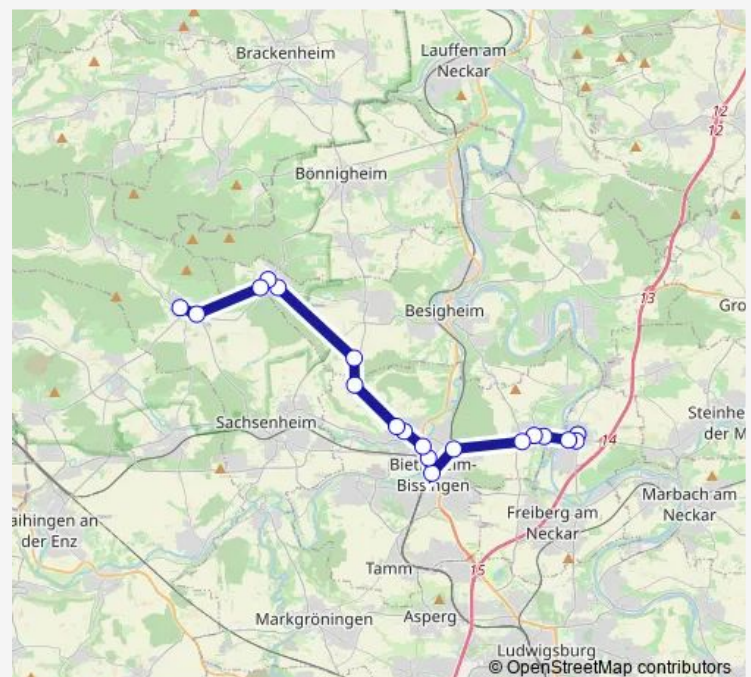

Großingersheim Ortsmitte

Großingersh. Bietigheimer Str.

Bietigheim Poststraße

Bietigheim

Bietigheim Dlw

Bietigheim Auwiesenbrücke

Bietigheim Löchgauer Str.

Bietigh. Antonia-Visconti-Str.

Bietigheim Waldhof

Löchgau Weißenhof Ost

Freudental Alleenfeld

Freudental Post

Freudental Gewerbegebiet

Hohenhaslach Staffel

Hohenhaslach Steige

### Route schedule

Pleidelsh. Wiegeh./Riedb.str. — Hohenhaslach Steige

Monday 09:10-10:10

Tuesday 09:10-10:10

Wednesday 09:10-10:10

Thursday 09:10-10:10

Friday 09:10-10:10

Saturday 09:10-10:10

### Route info

Direction: Pleidelsh. Wiegeh./Riedb.str.

Stops: 19

Trip Duration: 0 hour 44 min