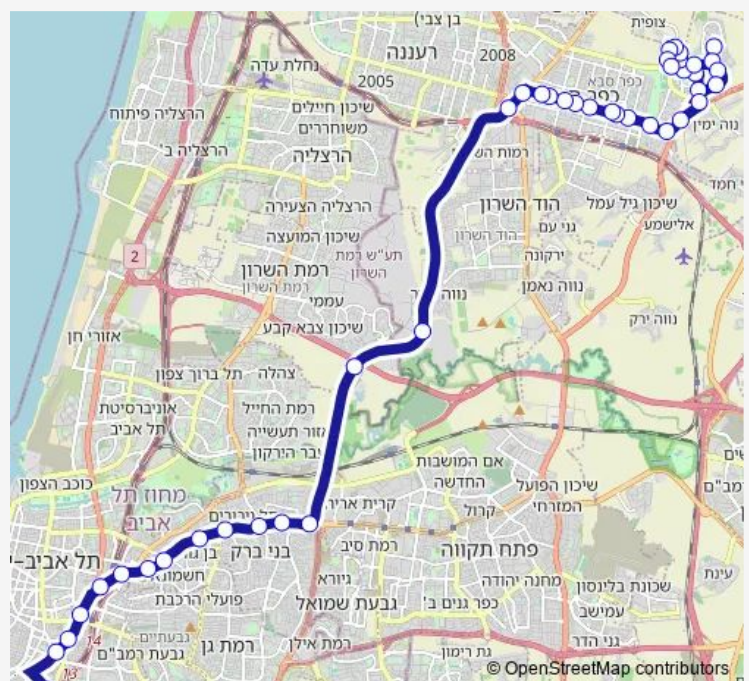

מחלף גהה/דרך ל'בוטינסקי

### Route schedule

הנביאים/ישעיהו — ת.מרכזית תל אביב קומה 6/הורדה

Monday	04:55
Tuesday	04:55
Wednesday	04:55
Thursday	04:55
Friday	—
Saturday	—
Sunday	04:55

### Route info

Direction: הנביאים/ישעיהו

Stops: 34

Trip Duration: 0 hour 50 min

567 — עמק החולה/עמק איילון-כפר סבא->ת.מרכזית תל אביב קומה 6/הורדה-תל אביב יפו-11

ת.רק'ל אהרונוביץ'/דרך ז'בוטינסקי

ז'בוטינסקי/ אבו חצירא