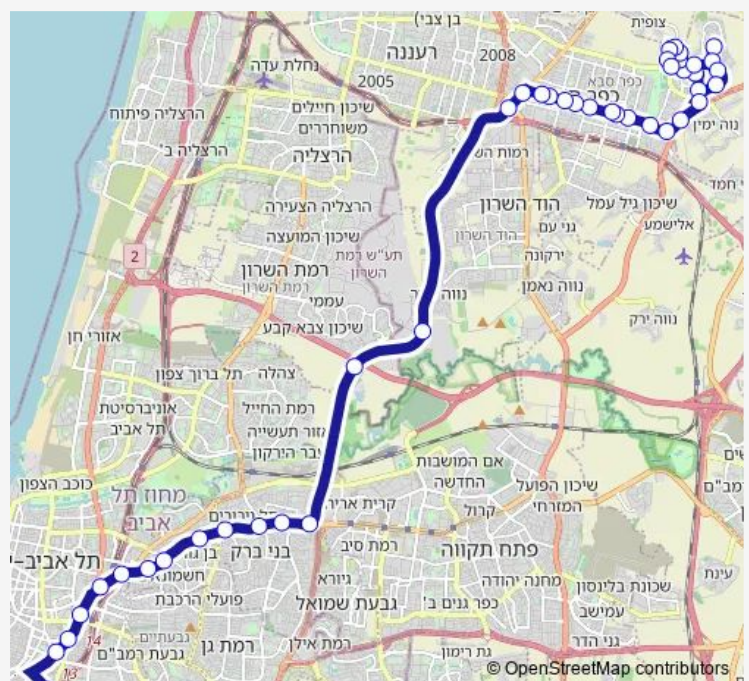

מחלף גהה/דרך ל'בוטינסקי

### Route schedule

הנביאים/ישעיהו — ת.מרכזית תל אביב קומה 6/הורדה

Monday	04:55
Tuesday	04:55
Wednesday	04:55
Thursday	04:55
Friday	—
Saturday	—
Sunday	04:55

### Route info

Direction: הנביאים/ישעיהו

Stops: 34

Trip Duration: 0 hour 50 min

567 — עמק החולה/עמק איילון-כפר סבא->ת.מרכזית תל אביב קומה 6/הורדה-תל אביב יפו-11

ת.רק'ל אהרונוביץ/דרך ז'בוטינסקי

ז'בוטינסקי/ אבו חצירא

דרך זאב ז'בוטינסקי/מכון מור

דרך ז'בוטינסקי/רש"י

דרך ז'בוטינסקי/ביאליק

דרך ז'בוטינסקי/גלעד

הבורסה/רכבת מרכז

מתחם מידטאון/דרך מנחם בגין

קניון עזריאלי/דרך מנחם בגין

ת.רק'ל יהודית/דרך מנחם בגין