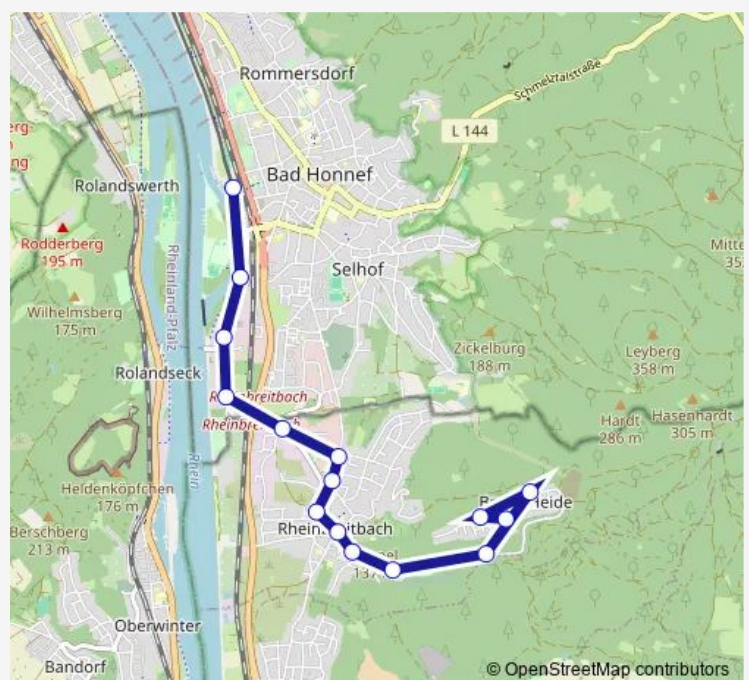

Rheinbreitbach Sportplatz

Rheinbreitbach Schule

Rheinbreitbach Hauptstr.

Rheinbreitbach Wohnpark

Rheinbreitbach Gebrüder-Grimm-Str.

Rheinbreitbach Rolandsecker Weg

Bad Honnef Lohfeld

Bad Honnef Rheinfähre

Bad Honnef Freibad

Bad Honnef (Stadtbahn)

Route schedule

Rheinbreitbach Breite Heide/Kupferberg — Bad Honnef (Stadtbahn)

Monday 20:09-00:09⁺¹

Tuesday 20:09-00:09⁺¹

Wednesday 20:09-00:09⁺¹

Thursday 20:09-00:09⁺¹

Friday 20:09-00:09⁺¹

Saturday 07:09-00:09⁺¹

Sunday 08:09-00:09⁺¹

Route info

Direction: Rheinbreitbach Breite Heide/Kupferberg

Stops: 13

Trip Duration: 0 hour 16 min

Direction

Bad Honnef (Stadtbahn) — Rheinbreitbach Breite Heide/Kupferberg

15 stops

[Open route schedule](#)

Bad Honnef (Stadtbahn)

Bad Honnef Freibad

Bad Honnef Rheinfähre

Bad Honnef Lohfeld

Rheinbreitbach Rolandsecker Weg