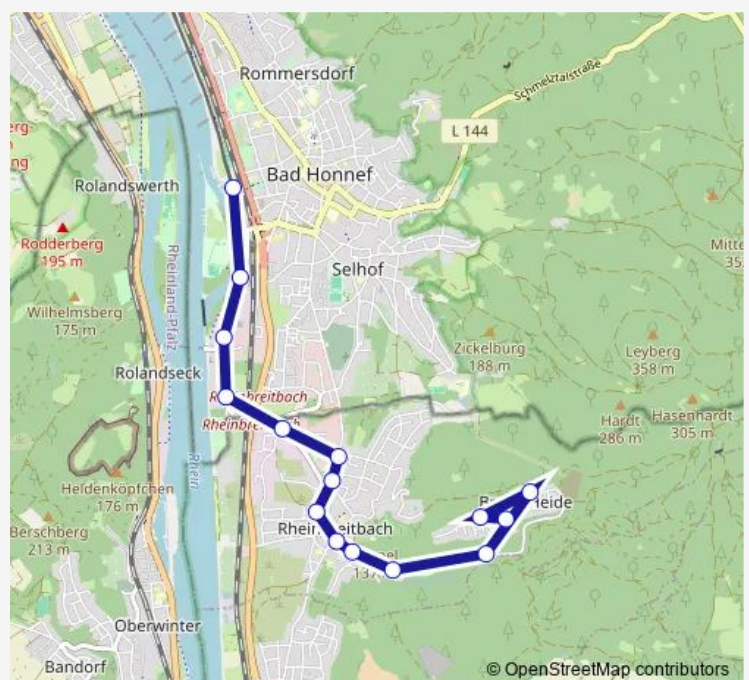

Rheinbreitbach Sportplatz

Rheinbreitbach Schule

Rheinbreitbach Hauptstr.

Rheinbreitbach Wohnpark

Rheinbreitbach Gebrüder-Grimm-Str.

Rheinbreitbach Rolandsecker Weg

Bad Honnef Lohfeld

Bad Honnef Rheinfähre

Bad Honnef Freibad

Bad Honnef (Stadtbahn)

Route schedule

Rheinbreitbach Breite Heide/Kupferberg — Bad Honnef (Stadtbahn)

Monday 07:09-00:09⁺¹

Tuesday 07:09-00:09⁺¹

Wednesday 08:09-00:09⁺¹

Thursday 07:09-00:09⁺¹

Friday 07:09-00:09⁺¹

Saturday 07:09-00:09⁺¹

Sunday 08:09-00:09⁺¹

Route info

Direction: Rheinbreitbach Breite Heide/Kupferberg

Stops: 13

Trip Duration: 0 hour 16 min

Direction

Bad Honnef (Stadtbahn) — Rheinbreitbach Breite Heide/Kupferberg

15 stops

[Open route schedule](#)

Bad Honnef (Stadtbahn)

Bad Honnef Freibad

Bad Honnef Rheinfähre

Bad Honnef Lohfeld

Rheinbreitbach Rolandsecker Weg