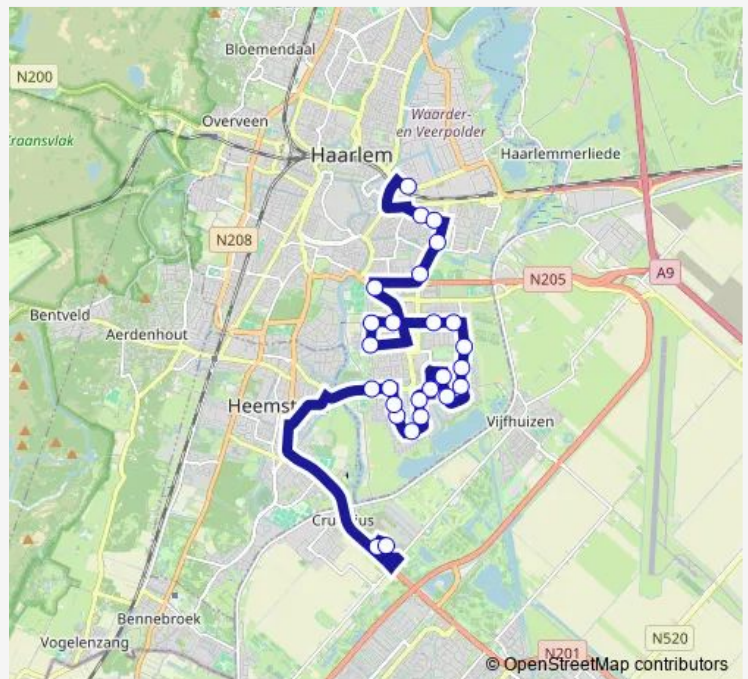

Haarlem, Wamstekerstraat

Haarlem, R. Kochlaan

Haarlem, Marshallstraat

Haarlem, Leonardo da Vinciplein

Haarlem, A. Schweitzerlaan

Haarlem, Braillelaan

Haarlem, Briandlaan

Haarlem, Frieslandlaan

Haarlem, Schuilenburg

Haarlem, Baronie

Route schedule

Haarlem, Wim van Eststraat — Cruquius, Spaarne Werkt 2

Monday	06:50
Tuesday	06:50
Wednesday	06:50
Thursday	06:50
Friday	06:50
Saturday	—
Sunday	—

Route info

Direction: Haarlem, Wim van Eststraat

Stops: 26

Trip Duration: 0 hour 45 min

Haarlem, Pampus

Haarlem, Amelandstraat

Haarlem, Zuiderzeelaan

Haarlem, Europaweg/Engelandlaan

Cruquius, Spaarne Werkt 1