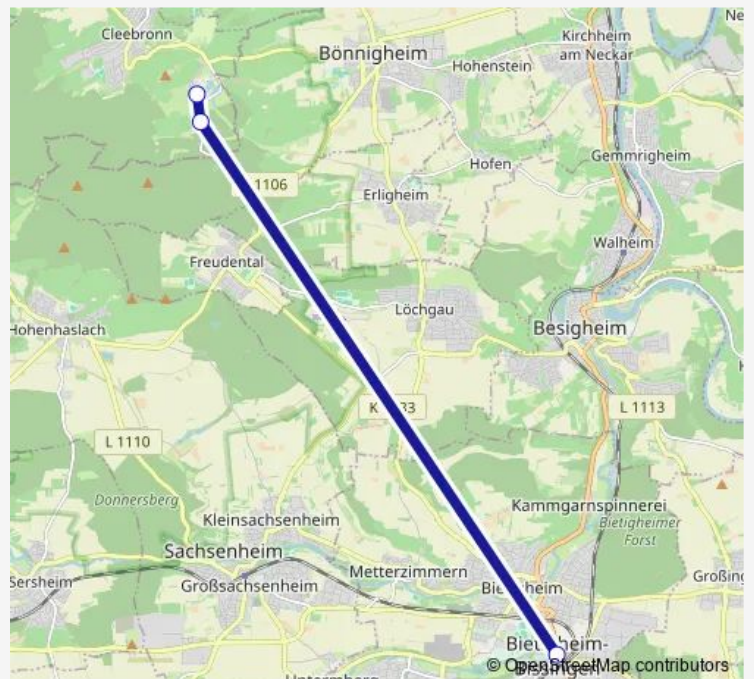

Saturday —

Sunday —

Route info

Direction: Cleabr.Tripsdrill Erlebnispark

Stops: 3

Trip Duration: 0 hour 20 min

567

Direction

Pleidelsh. Wiegeh./Riedb.str. — Hohenhaslach Steige

19 stops

[Open route schedule](#)

Pleidelsh. Wiegeh./Riedb.str.

Pleidelsheim Hauptstraße

Pleidelsheim Am Friedhof

Großingersheim Fischerwörth

Großingersheim Ortsmitte

Großingersh. Bietigheimer Str.

Bietigheim Poststraße

Bietigheim

Bietigheim Dlw

Bietigheim Auwiesenbrücke

Bietigheim Löchgauer Str.

Bietigh. Antonia-Visconti-Str.

Bietigheim Waldhof

Direction: Pleidelsh. Wiegeh./Riedb.str.

Stops: 19

Trip Duration: 0 hour 44 min

Direction

Hohenhaslach Steige — Pleidelsh. Wiegeh./Riedb.str.

21 stops

[Open route schedule](#)

Hohenhaslach Steige