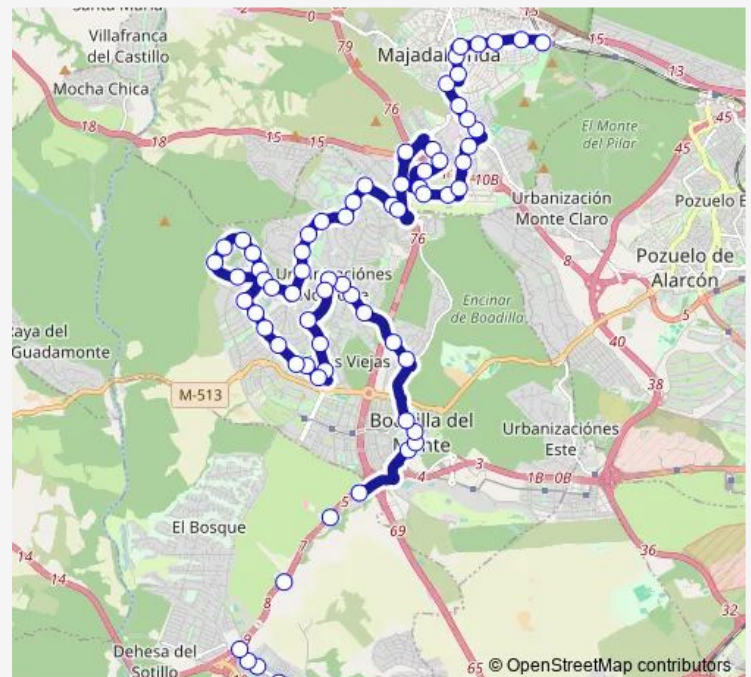

### Route schedule

Av.Villaviciosa-Urb.El Castillo — Norias-Est.Majadahonda

Monday 07:45-23:45

Tuesday 07:45-23:45

Wednesday 07:45-23:45

Thursday 07:45-23:45

Friday —

Saturday 08:45-23:45

### Route info

Direction: Av.Villaviciosa-Urb.El Castillo

Stops: 38

Trip Duration: 0 hour 53 min

567 — Villaviciosa DE Odón-Majadahonda

J.Rodrigo-Hospital Puerta DE Hierro

Av.Oliva-Moreno Torroba

Av.Oliva-Ruperto Chapí