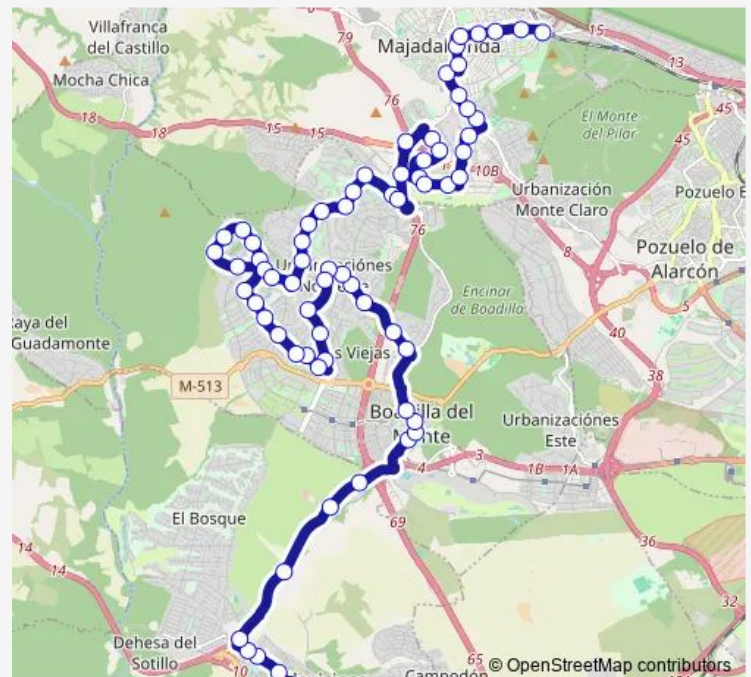

Av.Rey Juan Carlos I-EL Paular

Ctra.Pozuelo-Ins.Nacional DE Sanidad

Moreras-Escuela DE Fútbol

Velázquez-C.C.Centro Oeste

Velázquez-Joaquín Turina

Ruperto Chapí-Av.Oliva

J.Rodrigo-Hospital Puerta DE Hierro

Ctra.M516-Subestación Eléctrica

Thursday 05:35-21:35

Friday 05:35-21:35

Saturday 04:55-19:55

Sunday 04:55-19:55

Route info

Direction: Norias-Est.Majadahonda

Stops: 40

Trip Duration: 0 hour 58 min