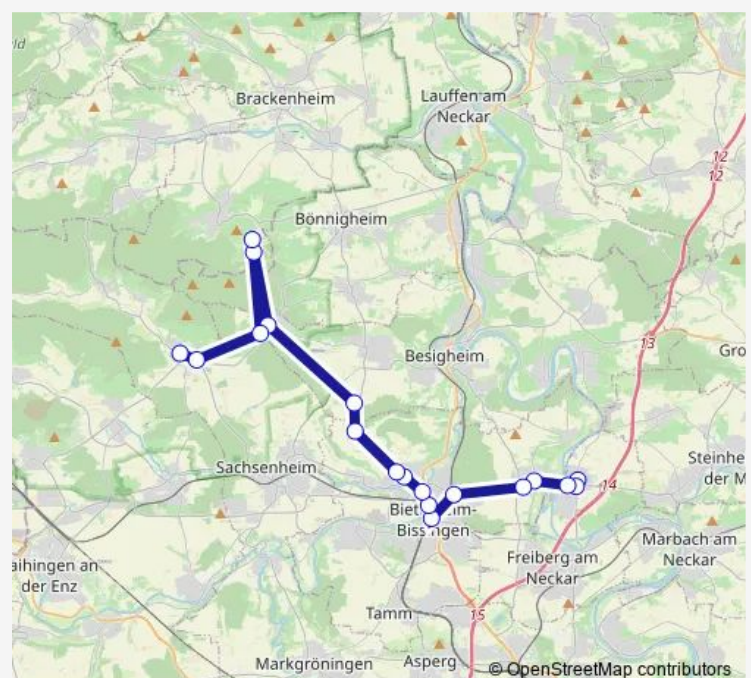

Bietigheim Karl-Mai-Allee

Bietigheim, Enzbrücke,Bietigheim (Kr. Lb)

Bietigheim, Auwiesenbrücke,Bietigheim (Kr. Lb)

Bietigheim, DlW,Bietigheim (Kr. Lb)

Bietigheim, Bahnhof,Bietigheim (Kr. Lb)

Bietigheim, Poststraße,Bietigheim (Kr. Lb)

Großingersheim, Bietigheimer Str.,Großingersheim

Großingersheim, Tiefengasse,Großingersheim

Großingersheim Fischerwörth

Pleidelsheim, Am Friedhof,Pleidelsheim

Pleidelsheim, Hauptstraße,Pleidelsheim

Pleidelsch. Wiegeh./Riedb.str.

Route schedule

Hohenhaslach, Steige,Hohenhaslach — Pleidelsch. Wiegeh./Riedb.str.

Monday 05:36-21:06

Tuesday 05:36-21:06

Wednesday 05:36-21:06

Thursday 05:36-21:06

Friday 05:36-21:06

Saturday 06:06-21:06

Sunday 08:06-20:06

Route info

Direction: Hohenhaslach, Steige,Hohenhaslach

Stops: 21

Trip Duration: 0 hour 40 min

Direction

Bietigheim, Bahnhof,Bietigheim (Kr. Lb) — Pleidelsh.
Wiegeh./Riedb.str.

7 stops